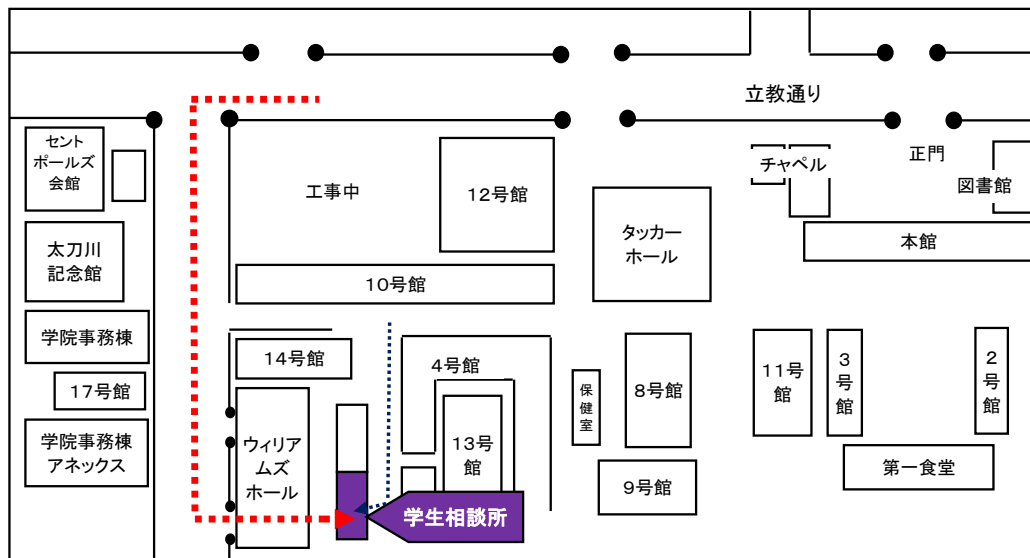

入試期間中の学生相談所について (お知らせ)

学生相談所は入試期間中も平常通り開所しています。
ただし、2月9日(水)は閉室します。

開所時間

月～金 9:00～17:00

土 9:00～12:30

なお、池袋キャンパスについては学内入校制限があるときには、
下記の通りウィリアムズホール側からお入りください。

ウィリアムズホール1階を通り抜け
学生相談所裏口からお入りください

立教大学学生相談所