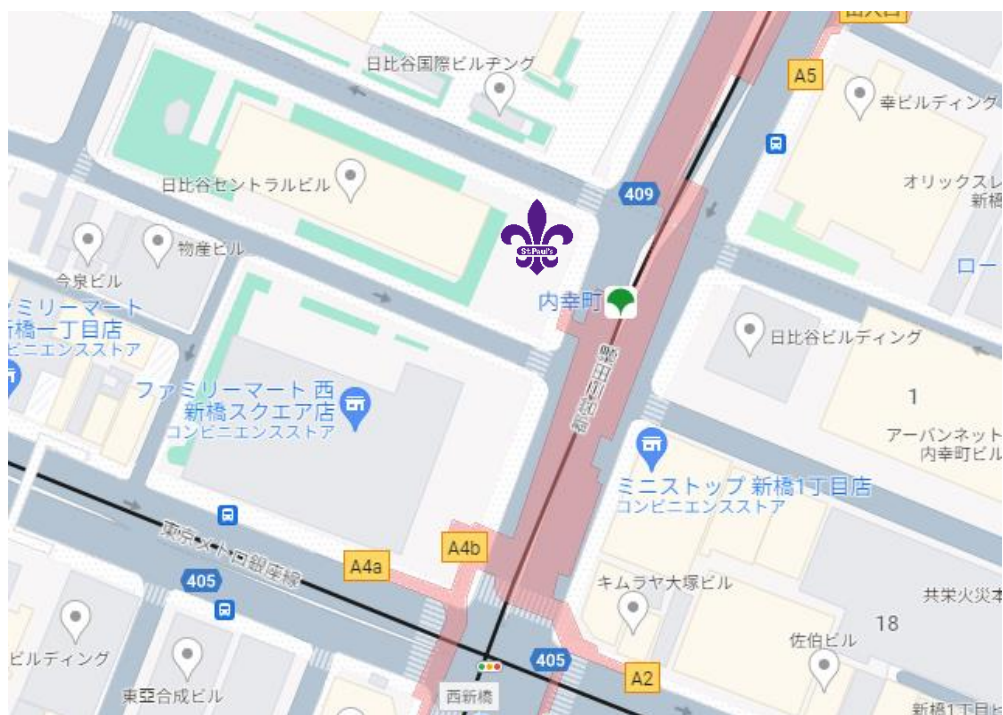

立教大学体育会応援団 応援場所

立教大学体育会応援団が、一丸となって応援を先導し、選手たちにエールを届けます。

1区 大手町 日比谷セントラルビル前

5区・6区 芦ノ湖 箱根駅伝記念碑前

10区 大手町 西新橋スクエア前