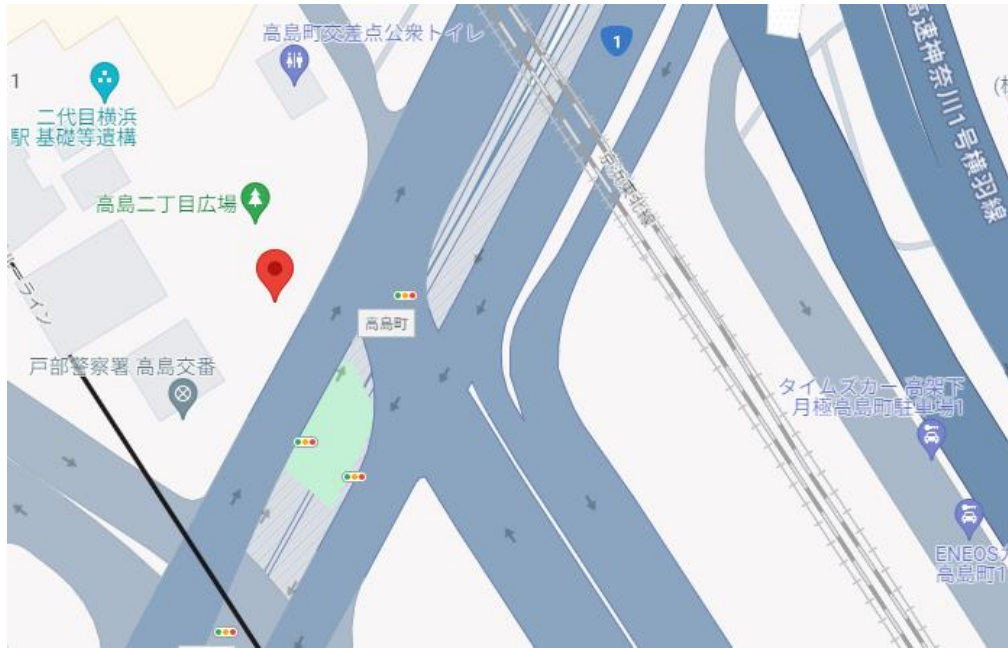

⑰高島町交差点

10区

復路	応援地点	集合時刻	通過予定時刻	応援ポイント
10区	2km	11:20	12:20	稲毛神社前
(23.0km)	17km	12:10	13:05	増上寺山門前

⑱稲毛神社前