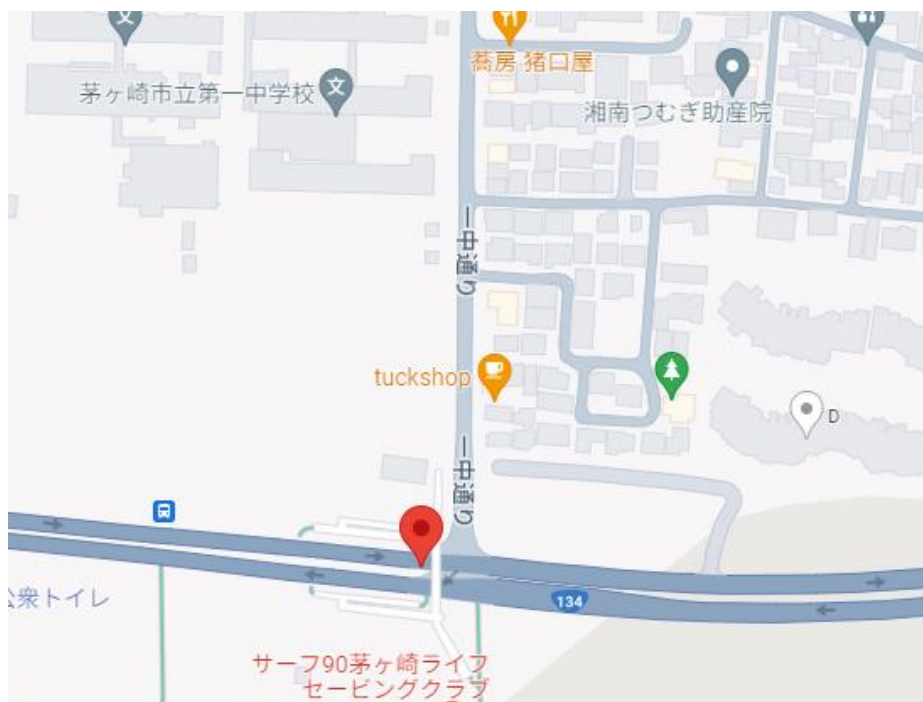

8区

復路	応援地点	集合時刻	通過予定時刻	応援ポイント
8区 (21.4km)	7km	9:30	10:23	①茅ヶ崎第一中学校前
	15km	9:50	10:45	②藤沢小学校歩道橋前
	16km	10:00	10:47	③遊行寺坂前メモリアルガーデン藤沢

①茅ヶ崎第一中学校前