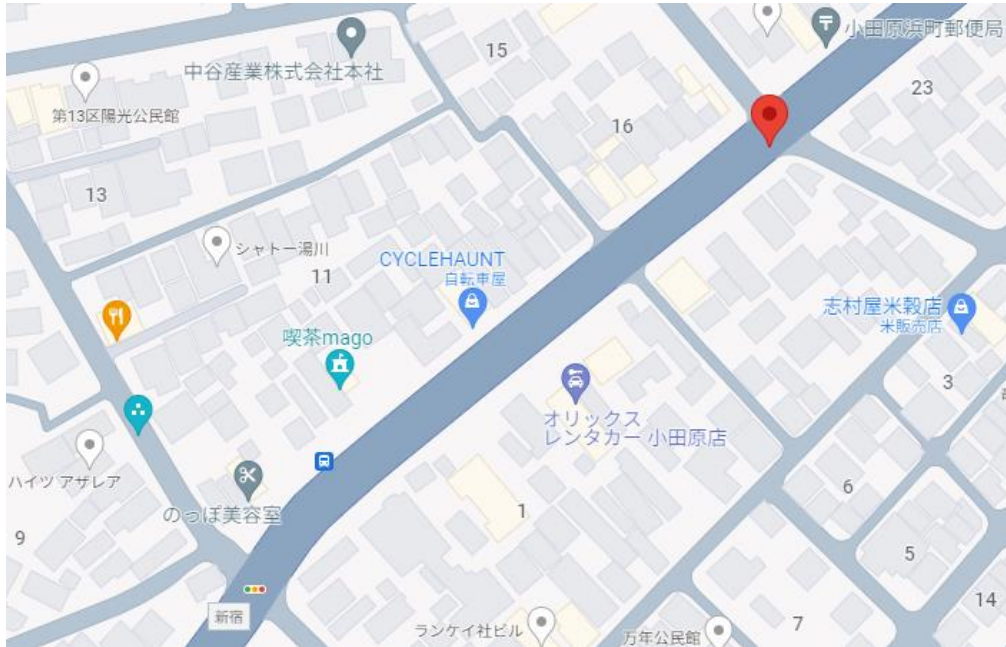

4区

往路	応援地点	集合時刻	通過予定時刻	応援ポイント
4区 (20.9km)	17km	11:10	11:59	⑨浜町交差点