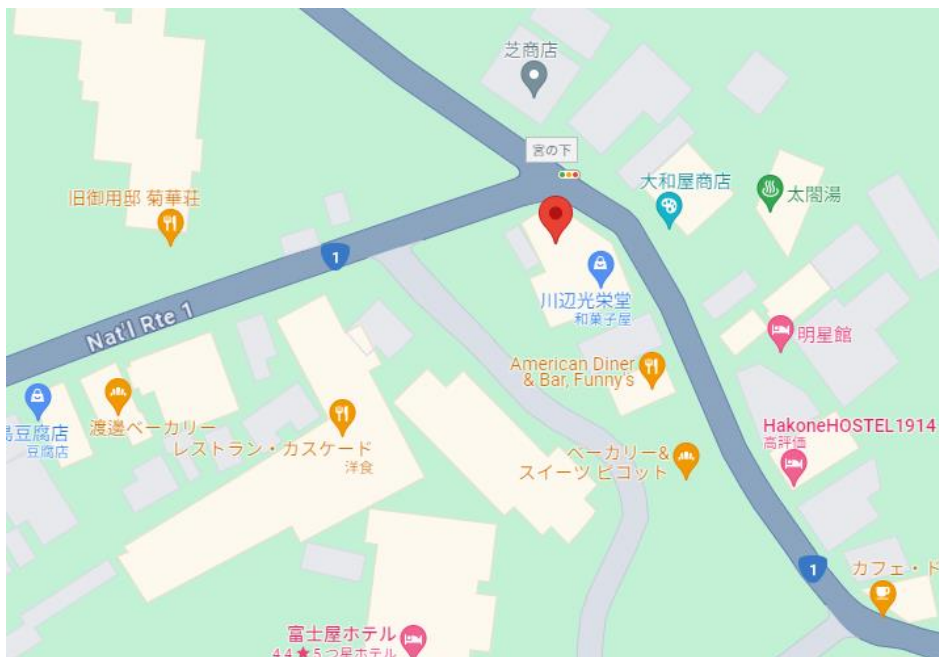

5区

往路	応援地点	集合時刻	通過予定時刻	応援ポイント
5区 (20.8km)	9km	11:50	12:40	⑩富士屋ホテル前