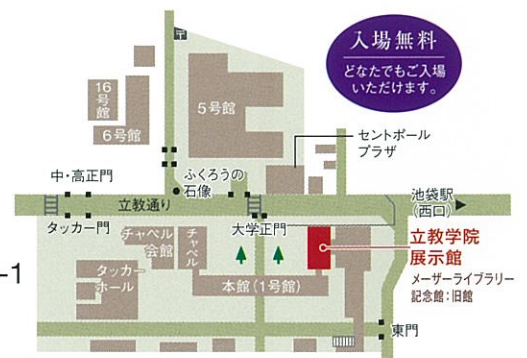

立教学院展示館 第1回企画展

戦時下、 立教の日々

変わりゆく「自由の学府」の中で

2015年 7月21日[火]—9月4日[金]

月～金 10:00-18:00 / 土 11:00-17:00 (8月1日以降は 10:00-17:00)

※夏期一斉休暇、夏期休暇中の土曜日・日曜日は休館

立教学院展示館
The Heritage and Future of Rikkyo

学校法人立教学院 展示館事務室
〒171-8501 東京都豊島区西池袋3-34-1
Tel: 03-3985-4841
E-mail: tenjikan@rikkyo.ac.jp

入場無料
どなたでもご入場
いただけます。

近隣に住んでいた
江戸川乱歩の、
戦時下町会関係資料も
公開します。