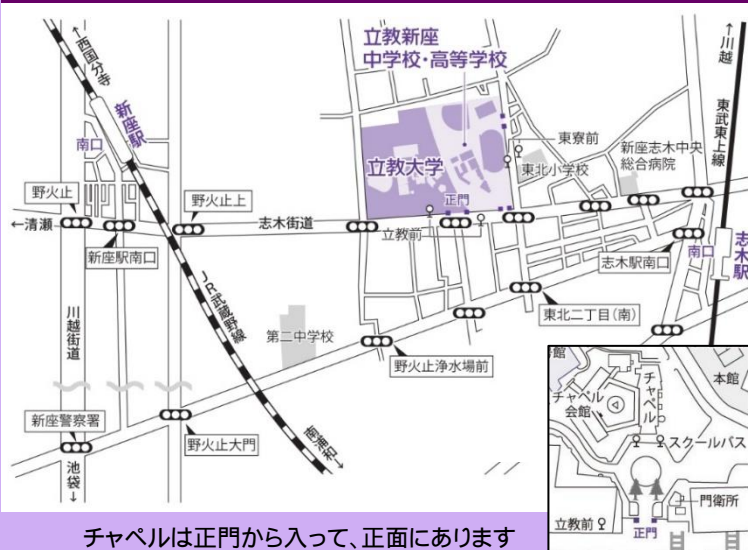

渋澤 久美 *Kumi Shibusawa*

フェリス女学院大学音楽学部器楽学科卒業。同大学院音楽研究科修士課程修了。横浜みなとみらいホール・オルガニスト・インターンシップ・プログラム修了。卒業後は各地のコンサートホールや教会でのソロ演奏の他、オーケストラなどとの共演も行っている。また国内外の講習会などに参加し、研鑽を積む。現在盛岡市民文化ホールオルガニストとしてコンサートの企画やオルガン講座の講師などを担当し、オルガン音楽の普及と発展につとめている。これまでにオルガンを高橋靖子、宮本とも子、浅井寛子、武久源造、三浦はつみの各氏に師事。聖路加国際大学聖ルカ礼拝堂オルガニスト、(一社)日本オルガニスト協会、日本オルガン研究会会員。

【2026年度 チャペルコンサートの予定】

池袋・新座の両チャペルでは、それぞれのパイプオルガンの魅力や個性的な音色を味わっていただける無料のコンサートを年に数回、事前申込による定員制で開催しています。申込方法など詳細は、立教大学チャペルホームページでご確認ください。申込受付期間中であっても、定員になり次第、申込受付を終了いたします。なお、当日の様子は、後日、チャペル公式YouTubeチャンネルで配信する予定です。

開催日	開演時間	場所※	演奏者	申込受付開始
10月15日(木)	19:00	池袋	オルガン/トーマス・トロッター	9月 3日(木)
11月12日(木)	12:40	池袋	オルガン/井原 由紀	10月 1日(木)
1月16日(土)	13:30	池袋	オルガン/崎山 裕子	12月10日(木)

※池袋：立教学院諸聖徒礼拝堂(池袋キャンパス・チャペル)

【チャペル公式YouTubeチャンネル】

今年度開催するチャペルコンサートの動画は、チャペル公式YouTubeチャンネルで配信する予定です。一度もコンサートをご覧いただいたことがない方もぜひご覧ください。2027年3月末までの期間限定配信です。

新座キャンパス：埼玉県新座市北野1-2-25

チャペルは正門から入って、正面にあります

新座キャンパスへのご案内

志木駅

- ●路線バス(西武バス) 約10分
  志木駅南口3番バス乗り場より「清瀬駅北口行き」または「所沢駅東口行き」、立教前下車
- ●スクールバス(運賃無料) 約7分
  志木駅南口「松屋」前スクールバス乗降場所
  🚌 12時40分、12時50分発があります(土曜日)

新座駅

- ●路線バス(西武バス) 約10分
  新座駅南口1番バス乗り場より「志木駅南口行き(北野入口経由)」、立教前下車
- ●スクールバス(運賃無料) 約10分
  新座駅南口3番バス乗り場より[路線バスと兼用バス停]
  🚌 12時45分、12時55分発があります(土曜日)

※スクールバス運行情報は、以下でご確認ください
立教大学ホームページ
<https://www.rikkyo.ac.jp/access/schoolbus/>

コンサートの予定は変更になる場合がございますので、立教大学のホームページなどで事前にご確認ください。

問い合わせ：チャペル室事務課 03-3985-2698(池袋) 048-471-6638(新座)