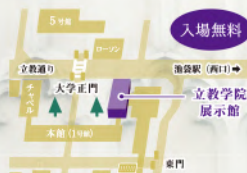

# 日本聖公会 関係学校展

立教学院 立教女学院 香蘭女学校

聖路加国際大学 聖ステパノ学園 聖公会神学院

柳城学院 ブール学院 桃山学院

松蔭女子学院 八代学院 キープ協会 立教英国学院

立教大学 チャペル(池袋キャンパス)

2019.07.20 sat - 09.20 fri  
立教学院展示館(立教大学 池袋キャンパス  
メーザライブラリー記念館・旧館2階)

開館: 平日10時-17時 土曜11時-17時 ※最終入館時間は、閉館の15分前です。  
閉館: 日曜・祝日・大学の休館期間 ※開館スケジュールの詳細は、HPをご覧ください。  
<https://www.rikkyo.ac.jp/research/institute/hf/>  
【住所】東京都豊島区西池袋3-34-1 【電話】03-3985-4841 【メール】[tenjikan@rikkyo.ac.jp](mailto:tenjikan@rikkyo.ac.jp)

入場無料

立教学院  
展示館