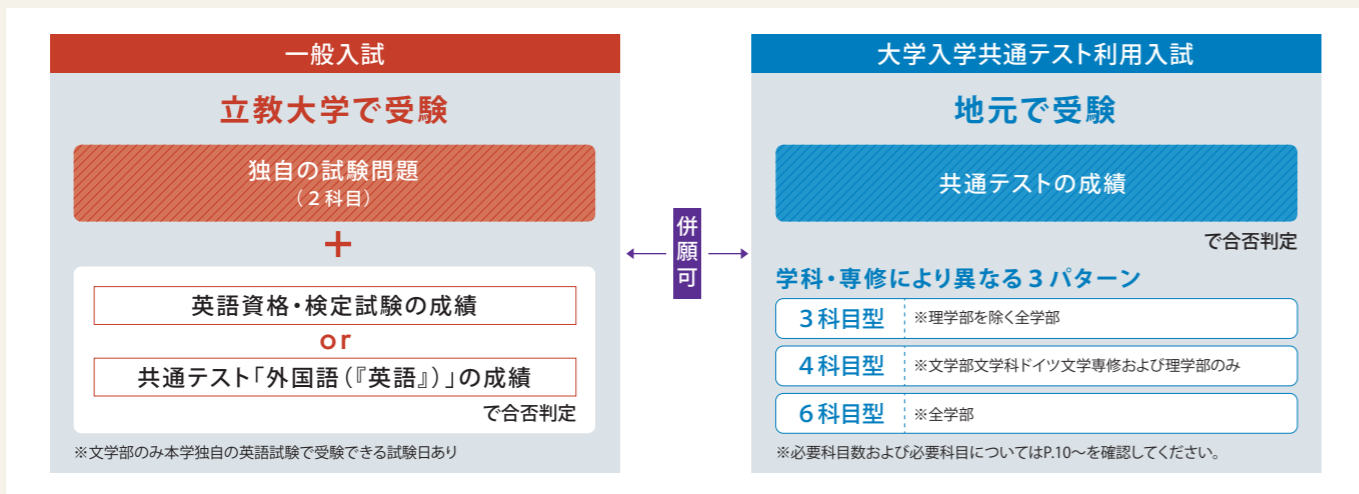

一般選抜の概要

一般選抜解説動画
www.rikkyo.ac.jp/admissions/

立教大学の一般選抜では、「一般入試」と「大学入学共通テスト利用入試」を実施します。

「**一般入試**」は、立教大学独自の試験問題2科目と、英語資格・検定試験の成績または大学入学共通テストの「外国語(『英語』)」の成績を使って合否判定を行う制度です。なお、文学部については、大学独自の英語試験で受験できる試験日があります。

「**大学入学共通テスト利用入試**」は、大学入学共通テストの成績のみで合否判定を行う制度です。ただし、外国語教科については、各学科・専修が指定した科目または英語資格・検定試験のいずれかを利用することができます。

Q&A

入試に関するQ&A
www.rikkyo.ac.jp/admissions/faq/

一般選抜 入試全般について

Q 入試要項はどこで入手できますか。

A 本学のWebサイトにて2022年11月上旬より公開予定です。冊子での配布・郵送や書店での販売は行っていません。

Q 一般入試では、複数試験日の併願はできますか。

A できます。志望する学科・専修を1試験日につき1つだけ出願可能ですので、試験日が異なれば、複数日程での併願が可能です。ただし、試験日ごとに実施する試験科目が異なります(詳細はP.9をご覧ください)。また、大学入学共通テスト利用入試との併願も可能です。

Q 一般入試では、同じ学部・学科・専修の併願はできますか。

A できます。志望する学科・専修を1試験日につき1つだけ出願可能ですので、試験日が異なれば、同じ学部・学科・専修の併願が可能です。ただし、試験日ごとに実施する試験科目が異なります(詳細はP.9をご覧ください)。また、大学入学共通テスト利用入試との併願も可能です。

Q 大学入学共通テスト利用入試では、複数の学部・学科・専修に出願できますか。

A 全ての学部・学科・専修間の併願が可能です。また、同一学部(専修)内で異なる科目型の併願も可能です。一般入試との併願も可能です。

Q 選考料について教えてください。

A	一般入試	1試験日につき35,000円(2022年度実績)
	大学入学共通テスト利用入試	1学科・専修・科目型につき18,000円(2022年度実績)

英語資格・検定試験について

Q 英語資格・検定試験はどの試験が有利ですか？

A 英語資格・検定試験によって有利・不利が生じないよう統計的処理を施します。また、複数の資格・検定試験のスコアを持っている人は、複数のスコアを出願時に提出することができます。この場合は、統計処理後の得点が最も高得点に換算されるスコアを合否判定に自動的に採用します。

Q 英語資格・検定試験のスコアの最低基準はありますか？

A ありません。Reading・Listening・Writing・Speakingの4技能のスコアがあれば出願できます。

Q 英検やケンブリッジ英検を利用する場合、不合格でも提出できますか？

A できます。英検・ケンブリッジ英検ともに級の合格・不合格は問いません。不合格の場合には、英検CSEスコア証明書(英検)または個人成績表(郵送で届いたもの)(英検)・Statement of Results(ケンブリッジ英検)を提出してください。ただし、英検(従来型)、英検S-Interviewの受験者は二次試験を受験していることが条件となります。必ず二次試験を受験の上、Reading・Listening・Writing・Speakingの4技能のスコアを提出してください。級の合格・不合格による有利不利はありません。

Q 複数の英語資格・検定試験のスコアを所持していますが、複数の証明書を提出してもよいですか。

A はい。複数の証明書を提出できます。ただし、同じ資格・検定試験で実施回が異なる各技能のスコアを組み合わせでの提出は認めていません。なお、同じ資格・検定試験を複数回受験している場合は、一番良い成績だったものを一つ提出してください。

Q 利用できる英語資格・検定試験を教えてください。

A 一般入試・大学入学共通テスト利用入試では、下記の英語資格・検定試験を利用することができます。いずれの資格・検定試験にも最低スコア基準の設定はありません。複数の資格・検定試験のスコアを提出することも可能です。また、一般入試においては大学入学共通テストの「外国語(『英語』)」も利用できます。

	一般入試	大学入学共通テスト利用入試
大学入学共通テスト「外国語(『英語』)」	○	○*1
ケンブリッジ英語検定*3		○
実用英語技能検定[英検]*4	英検(従来型)	○
	英検CBT	○
	英検S-Interview	○
	英検S-CBT	○
GTEC	「GTEC」CBTタイプ	○
	「GTEC」検定版	○
	「GTEC」アセスメント版	×
IELTS*5	Academic Module	○
	General Training Module	×
TEAP		○
TEAP CBT		○
TOEFL iBT*6		○

*1. 大学入学共通テスト利用入試では、学部・学科(専修)によって、『英語』以外の外国語科目(『ドイツ語』『フランス語』『中国語』『韓国語』)でも受験可能です。
*2. 英語資格・検定試験はいずれも本学の各出願期間の初日から遡って2年以内に受験し取得した4技能スコアが有効です(異なる実施回の各技能のスコアを組み合わせることはできません)。英検(従来型)、英検S-Interviewについては、二次試験を出願期間の初日から遡って2年以内に受験したものを有効とします。
*3. ケンブリッジ英語検定については、Linguaskillも有効とします。また、受験した各試験種別の合格・不合格は問いません(スコアのみを合否判定に採用)。
*4. 英検については、英検(従来型)、英検CBT、英検S-Interview、英検S-CBTいずれも有効とします。また、受験した級の合格・不合格は問いません(スコアのみを合否判定に採用)。
*5. IELTS(Academic Module)は、Computer-delivered IELTSも有効とします。IELTS Indicatorは利用できません。
*6. TOEFL iBTについては、(Special) Home Editionも有効とします。また、Test Date Scoresを有効とし、MyBest™ Scoresは利用できません。