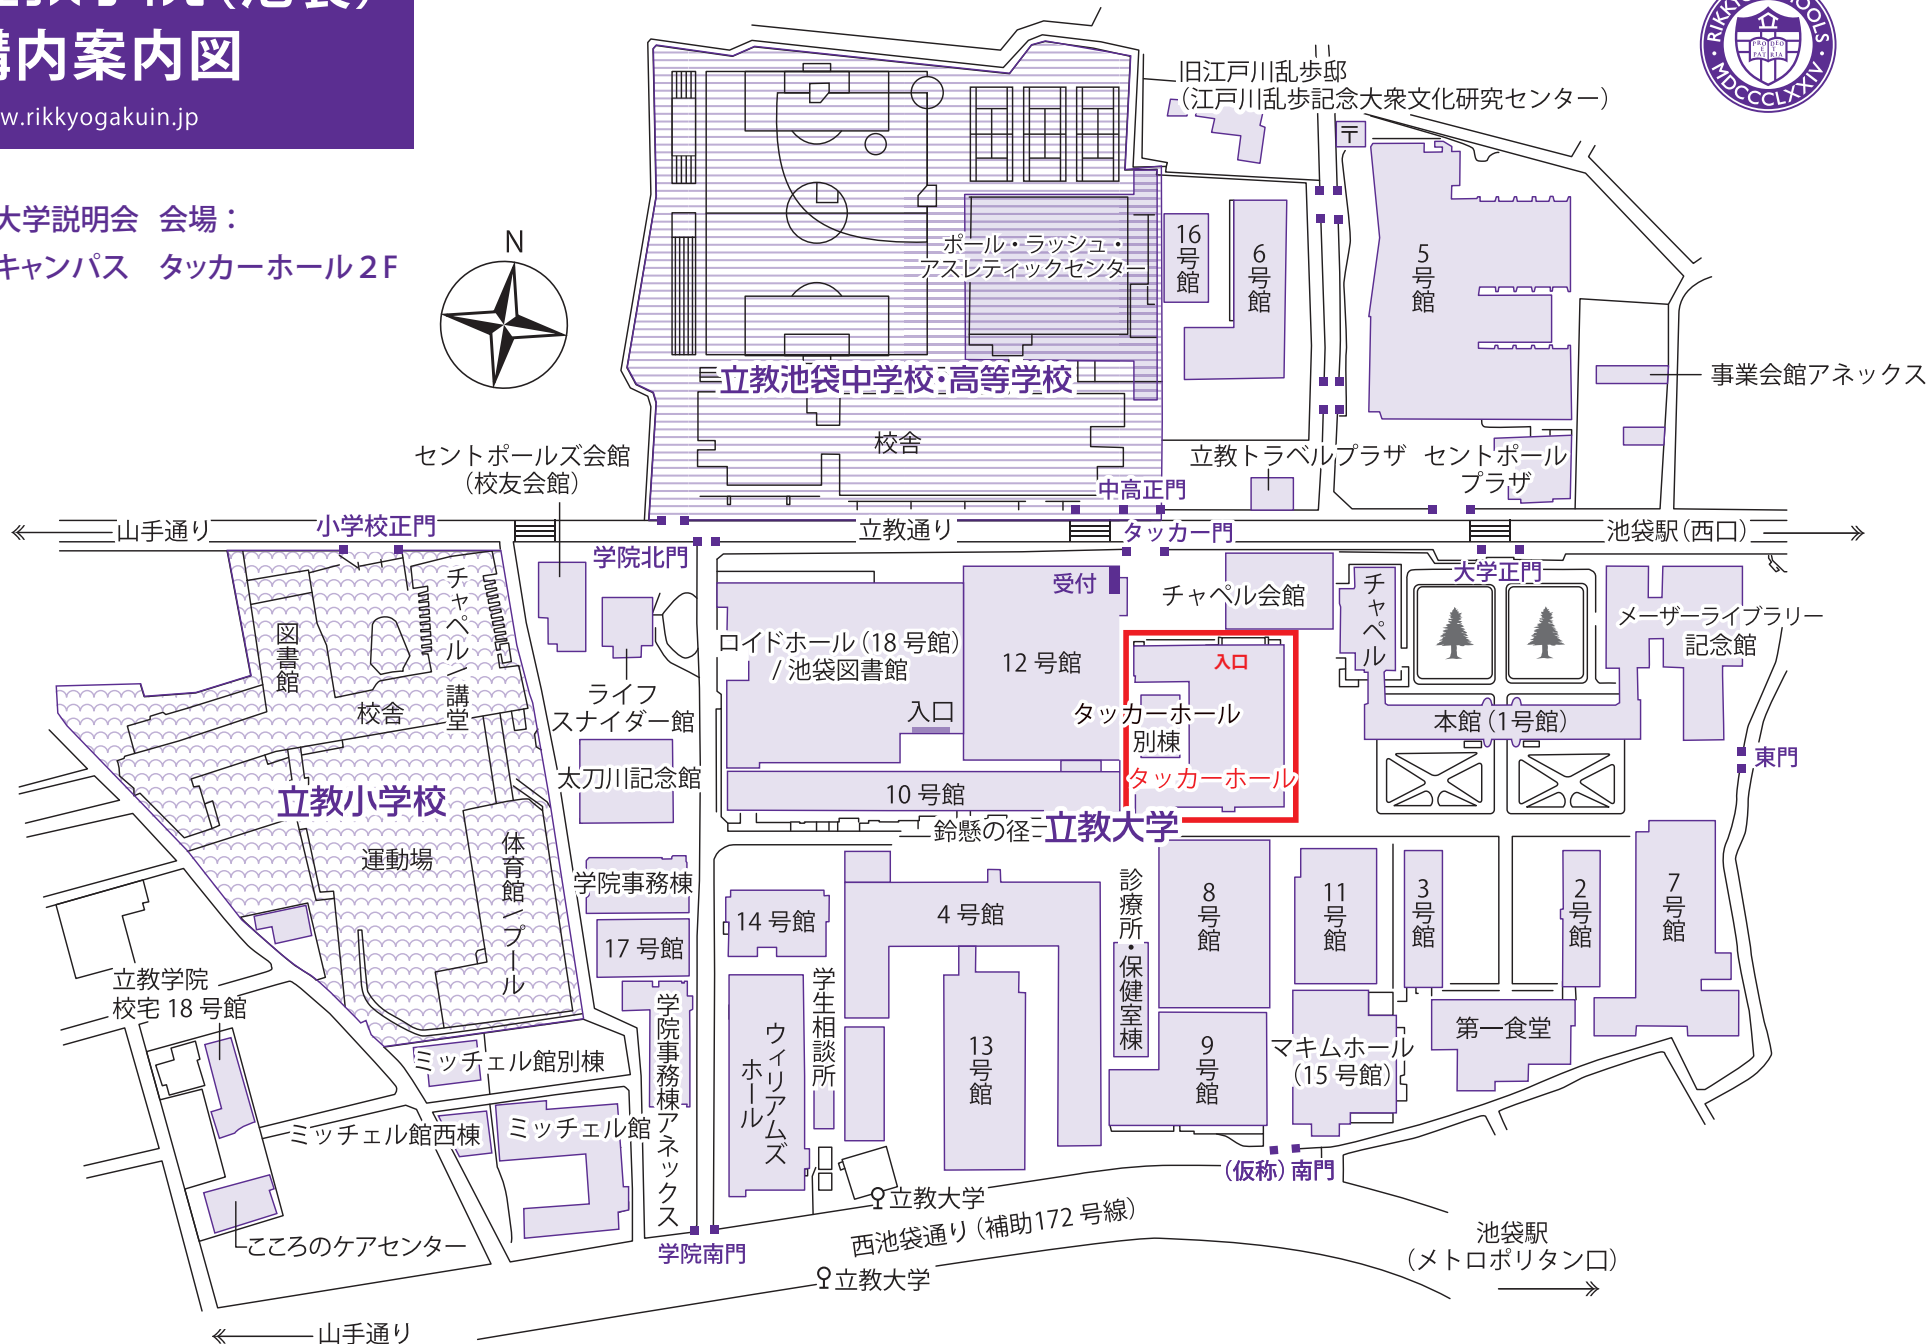

# 立教学院(池袋) 構内案内図

www.rikkyogakuin.jp

立教大学説明会 会場：  
池袋キャンパス タッカーホール 2F

山手通り

池袋駅  
(メトロポリタン口)