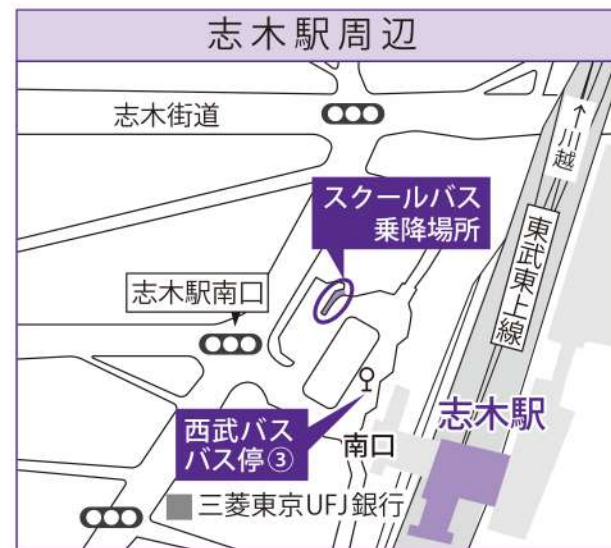

学校法人
立教学院(新座)
アクセスマップ

| | | |
|-----|--|---|
| 新座駅 | ■ JR武蔵野線 南口より | ■ 東武東上線 (東京メトロ有楽町線/副都心線相互乗り入れ) 南口より |
| | ◎ 徒歩 正門まで約25分 | ◎ 徒歩 正門まで約15分 |
| | ◎ スクールバス 約10分 (運行時間 7:30~19:10 運賃無料) ※ | ◎ スクールバス 南口より約 7分 (運行時間 12:45~18:35 運賃無料) ※ |
| | ◎ 西武バス 約10分 志木駅南口行 (北野入口経由) 「立教前」下車 | ◎ 西武バス 南口より約10分 清瀬駅北口行/所沢駅東口行「立教前」下車 |

| | | |
|-----|--|---|
| 志木駅 | ■ JR武蔵野線 南口より | ■ 東武東上線 (東京メトロ有楽町線/副都心線相互乗り入れ) 南口より |
| | ◎ 徒歩 正門まで約25分 | ◎ 徒歩 正門まで約15分 |
| | ◎ スクールバス 約10分 (運行時間 7:30~19:10 運賃無料) ※ | ◎ スクールバス 南口より約 7分 (運行時間 12:45~18:35 運賃無料) ※ |
| | ◎ 西武バス 約10分 志木駅南口行 (北野入口経由) 「立教前」下車 | ◎ 西武バス 南口より約10分 清瀬駅北口行/所沢駅東口行「立教前」下車 |