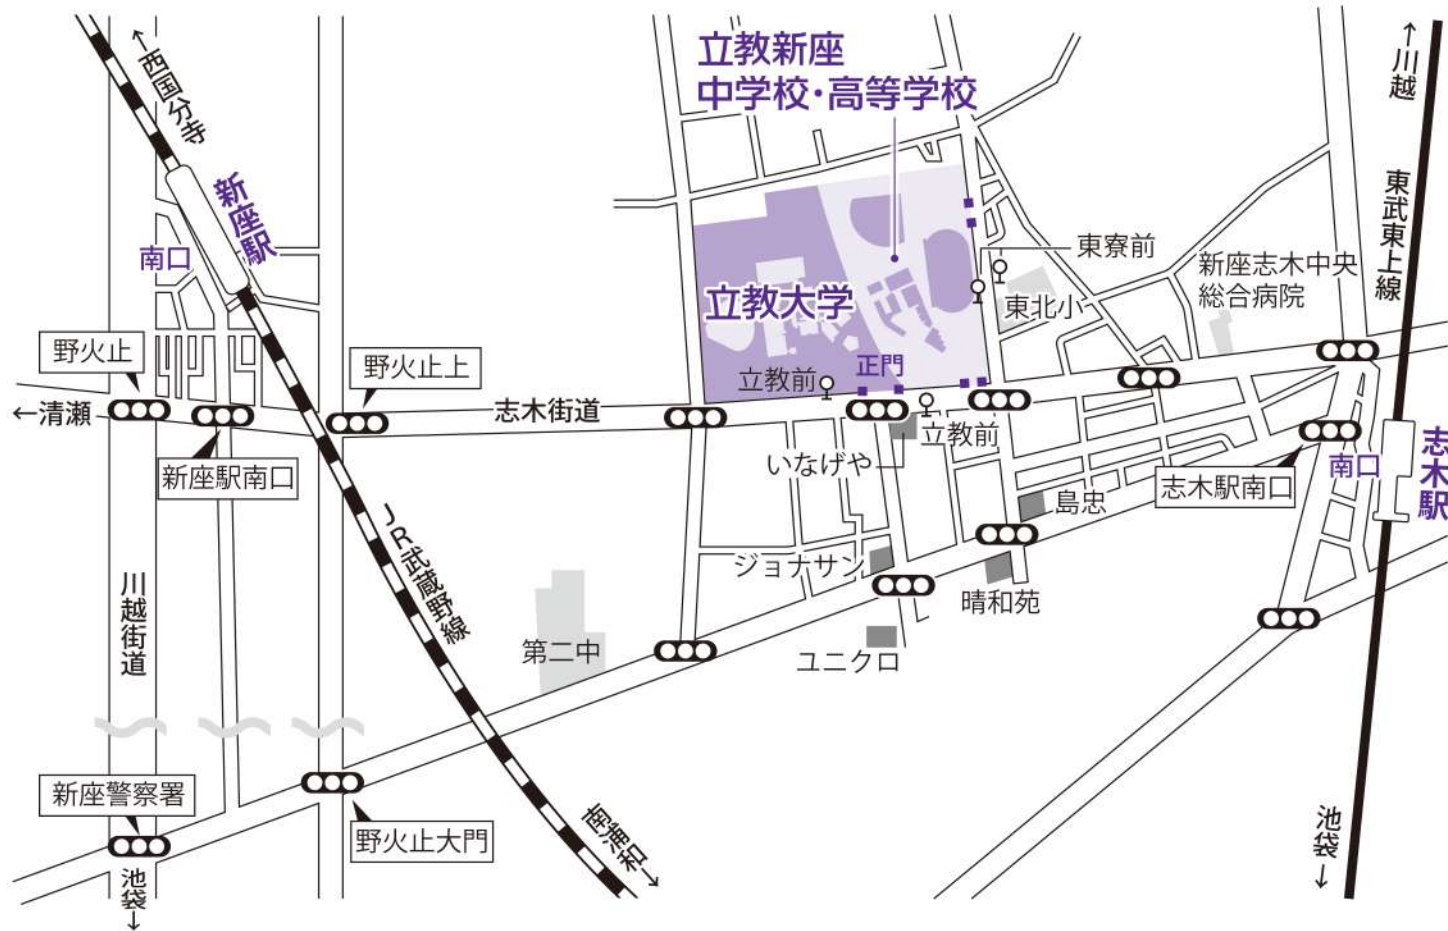

学校法人
立教学院(新座)
アクセスマップ

| | | |
|-----|--|---|
| 新座駅 | ■ JR武蔵野線 南口より | ■ 東武東上線 (東京メトロ有楽町線/副都心線相互乗り入れ) 南口より |
| | ◎ 徒歩 正門まで約25分 | ◎ 徒歩 正門まで約15分 |
| | ◎ スクールバス 約10分 (運行時間 7:30~19:10 運賃無料) ※ | ◎ スクールバス 南口より約 7分 (運行時間 12:45~18:35 運賃無料) ※ |
| | ◎ 西武バス 約10分 志木駅南口行 (北野入口経由) 「立教前」下車 | ◎ 西武バス 南口より約10分 清瀬駅北口行/所沢駅東口行「立教前」下車 |

| | | |
|-----|--|---|
| 志木駅 | ■ JR武蔵野線 南口より | ■ 東武東上線 (東京メトロ有楽町線/副都心線相互乗り入れ) 南口より |
| | ◎ 徒歩 正門まで約25分 | ◎ 徒歩 正門まで約15分 |
| | ◎ スクールバス 約10分 (運行時間 7:30~19:10 運賃無料) ※ | ◎ スクールバス 南口より約 7分 (運行時間 12:45~18:35 運賃無料) ※ |
| | ◎ 西武バス 約10分 志木駅南口行 (北野入口経由) 「立教前」下車 | ◎ 西武バス 南口より約10分 清瀬駅北口行/所沢駅東口行「立教前」下車 |

※スクールバスの運行情報・時刻表はWebサイトでご確認ください。

立教大学(新座キャンパス) 〒352-8558 埼玉県新座市北野1-2-26
立教新座中学校・高等学校 〒352-8523 埼玉県新座市北野1-2-25