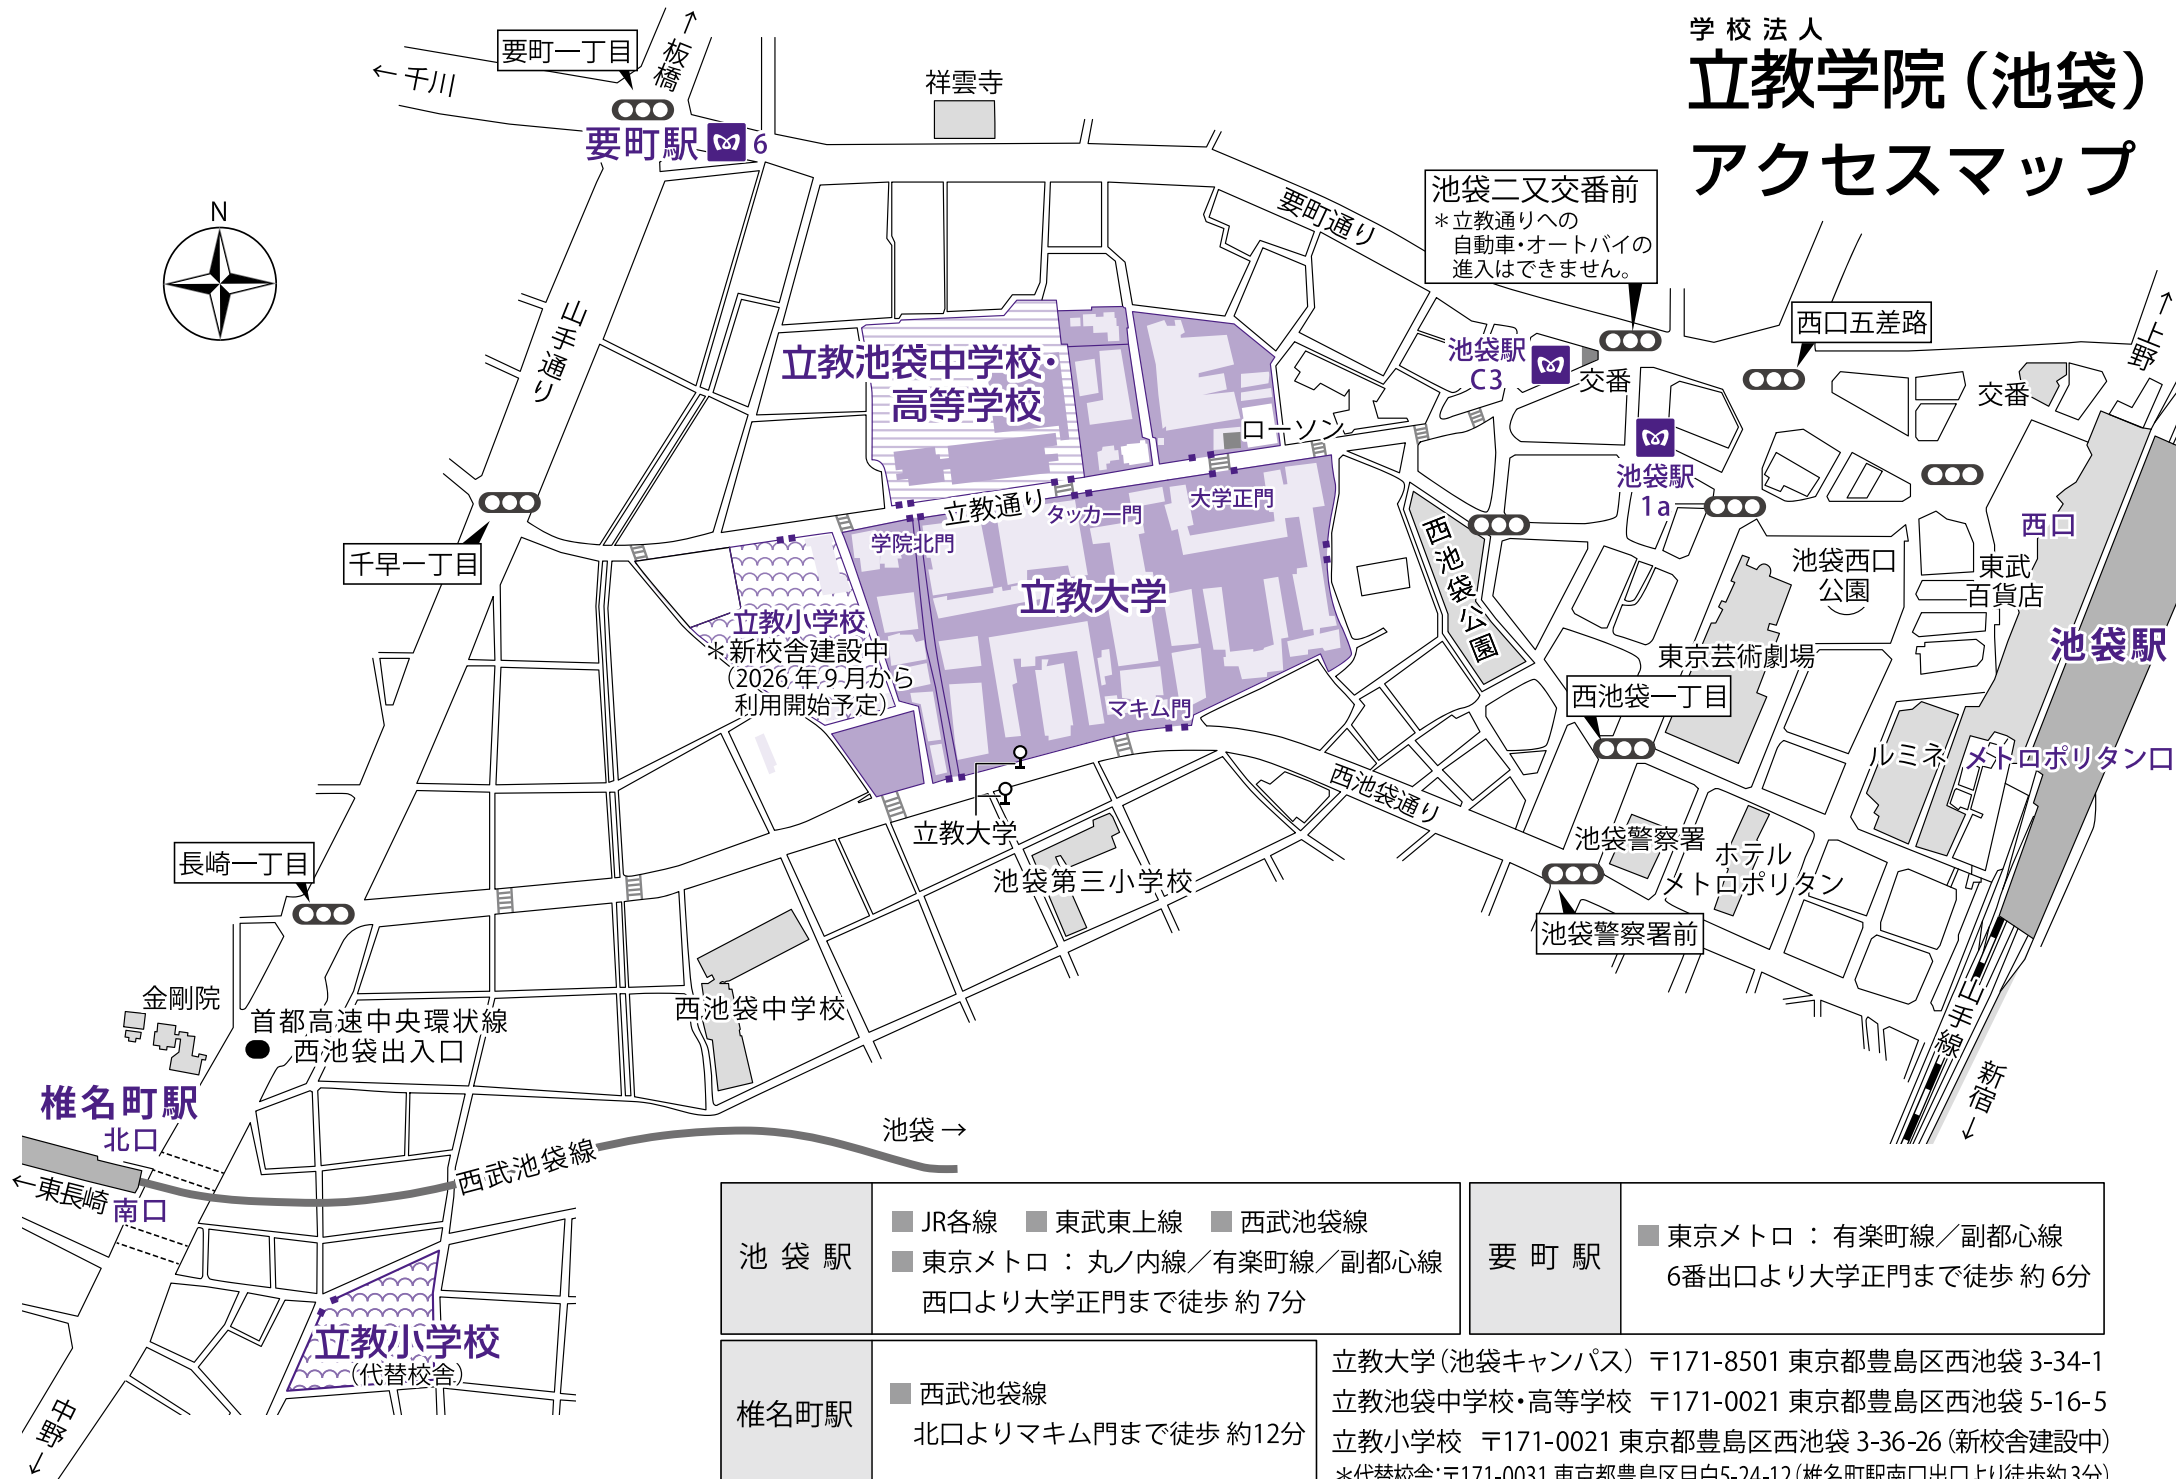

学校法人
立教学院 (池袋)
アクセスマップ

池袋駅	■ JR各線 ■ 東武東上線 ■ 西武池袋線
	■ 東京メトロ：丸ノ内線／有楽町線／副都心線 西口より大学正門まで徒歩約7分

要町駅	■ 東京メトロ：有楽町線／副都心線 6番出口より大学正門まで徒歩約6分
-----	--

椎名町駅	■ 西武池袋線 北口よりマキム門まで徒歩約12分
------	-----------------------------

立教大学 (池袋キャンパス) 〒171-8501 東京都豊島区西池袋 3-34-1
 立教池袋中学校・高等学校 〒171-0021 東京都豊島区西池袋 5-16-5
 立教小学校 〒171-0021 東京都豊島区西池袋 3-36-26 (新校舎建設中)
 *代替校舎: 〒171-0031 東京都豊島区目白5-24-12 (椎名町駅南口出口より徒歩約3分)