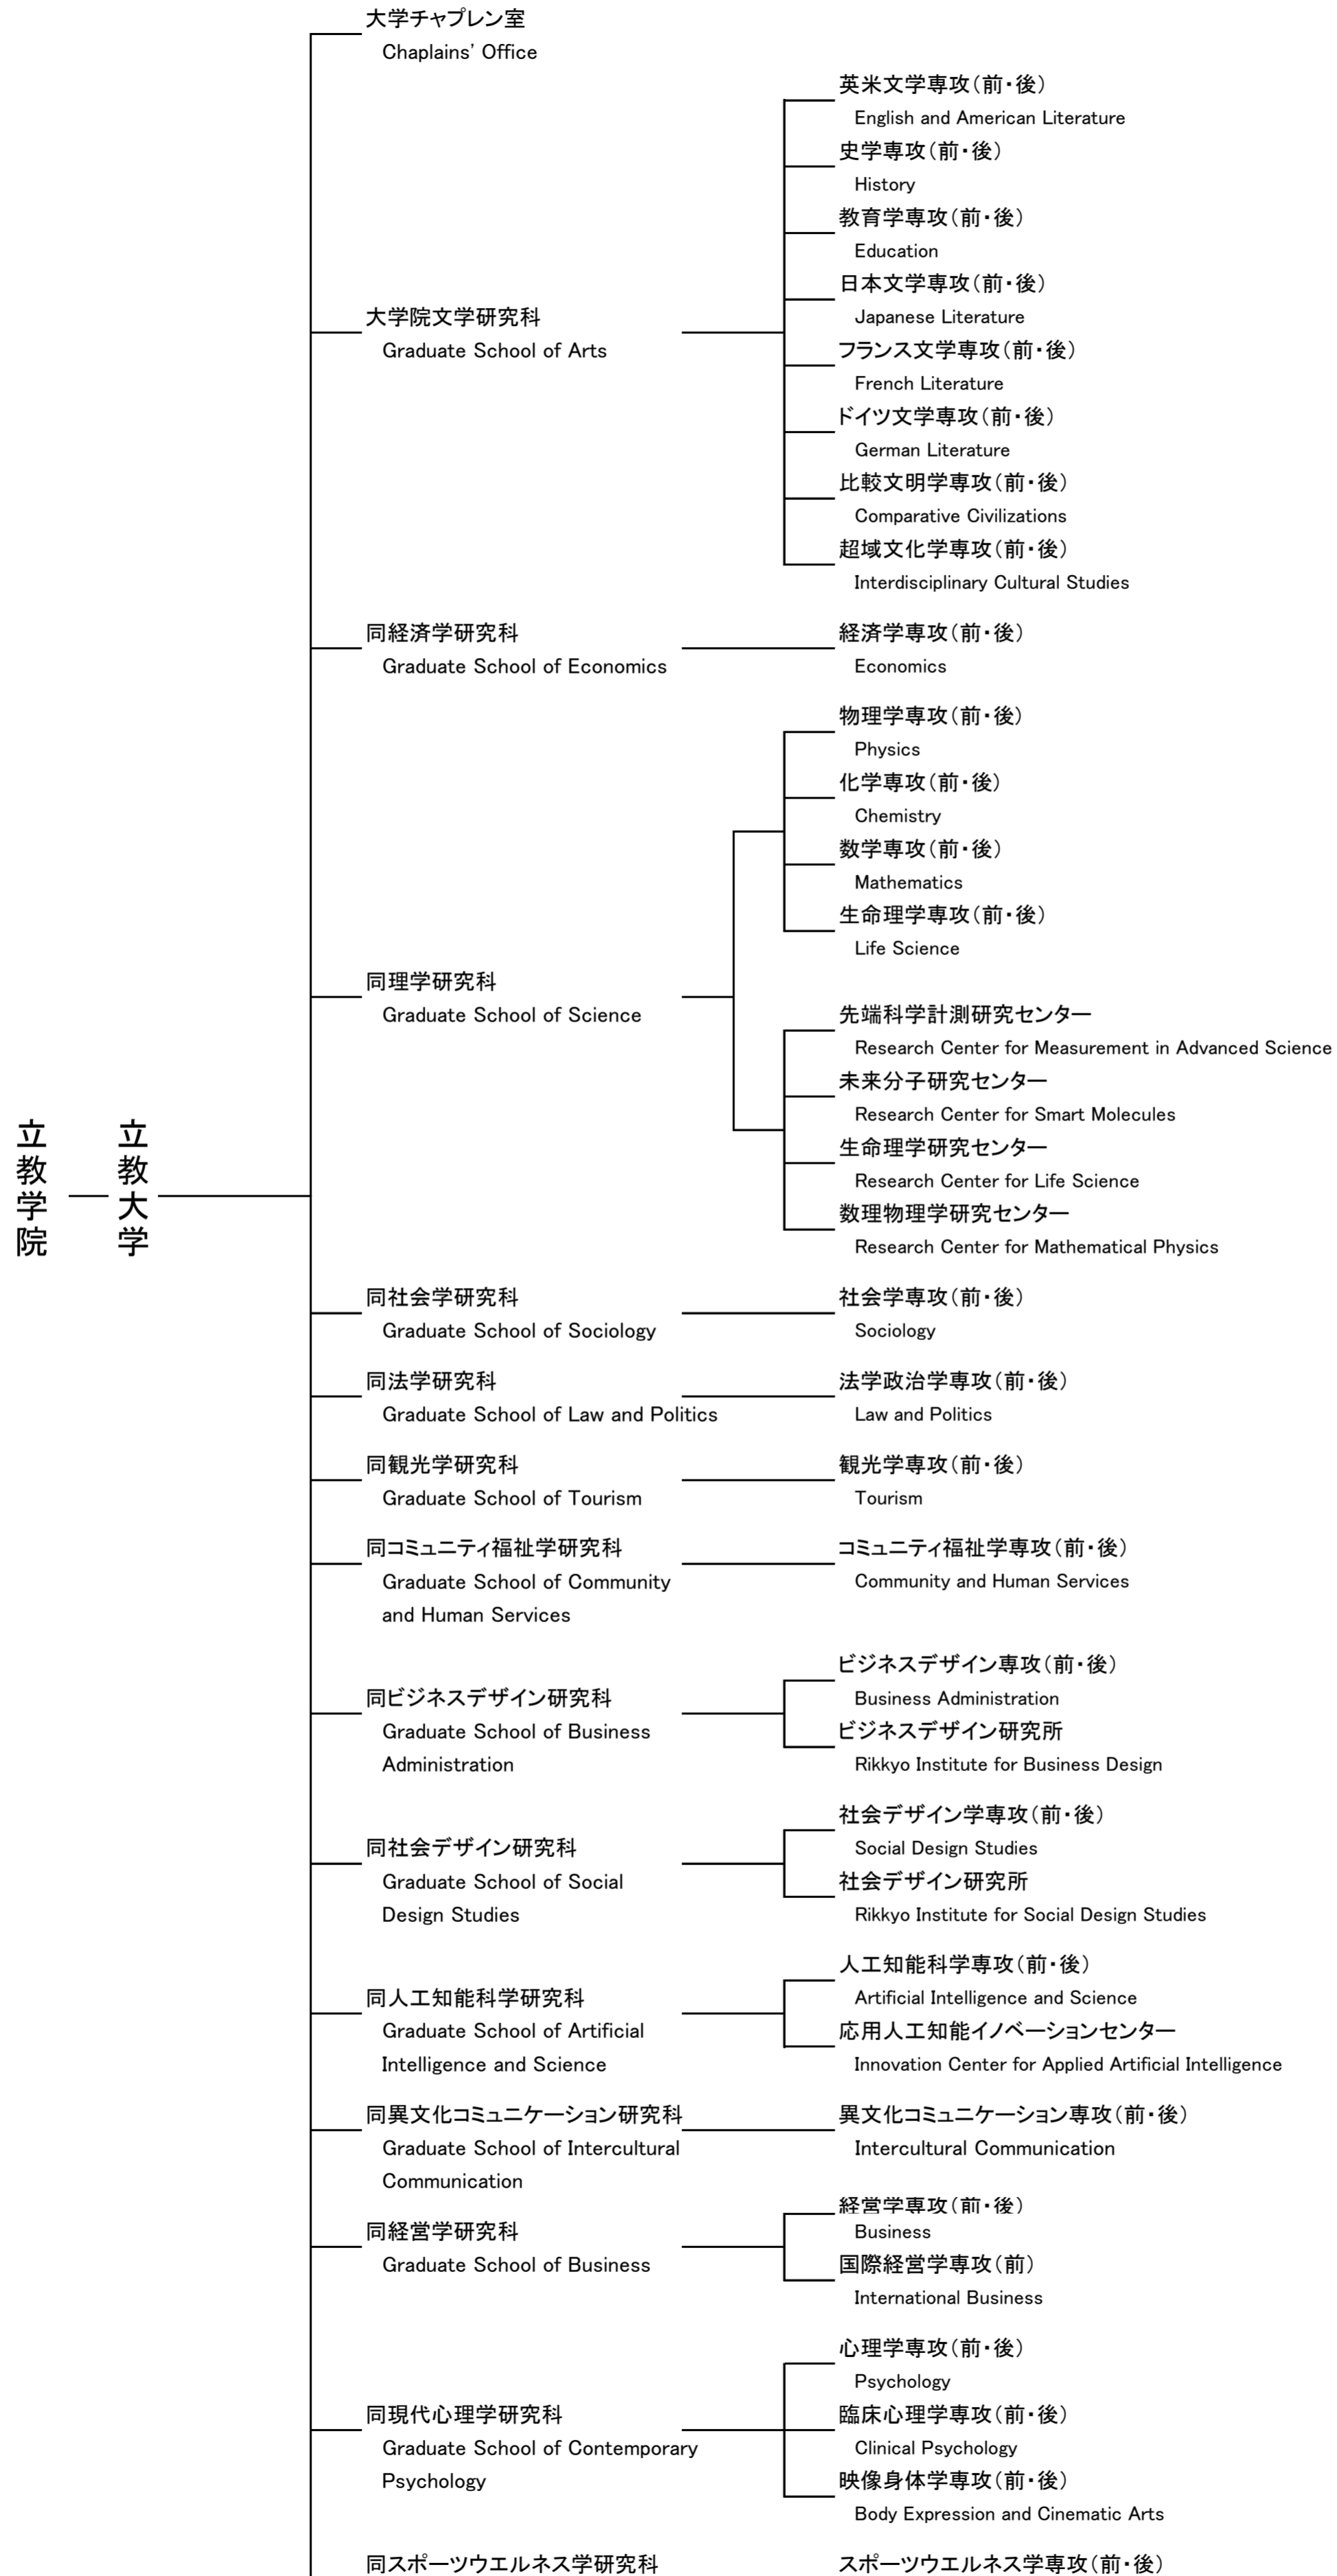

# 学校法人 立教学院 組織図 ツリー表示 (2026年4月1日時点)

## ①事務組織:学院本部

立教学院  
立教大学

③教育研究部門:立教大学

†=事務組織・教育研究部門が同一名称

立教学院  
立教大学

立  
教  
学  
院

立  
教  
大  
学

立  
教  
学  
院