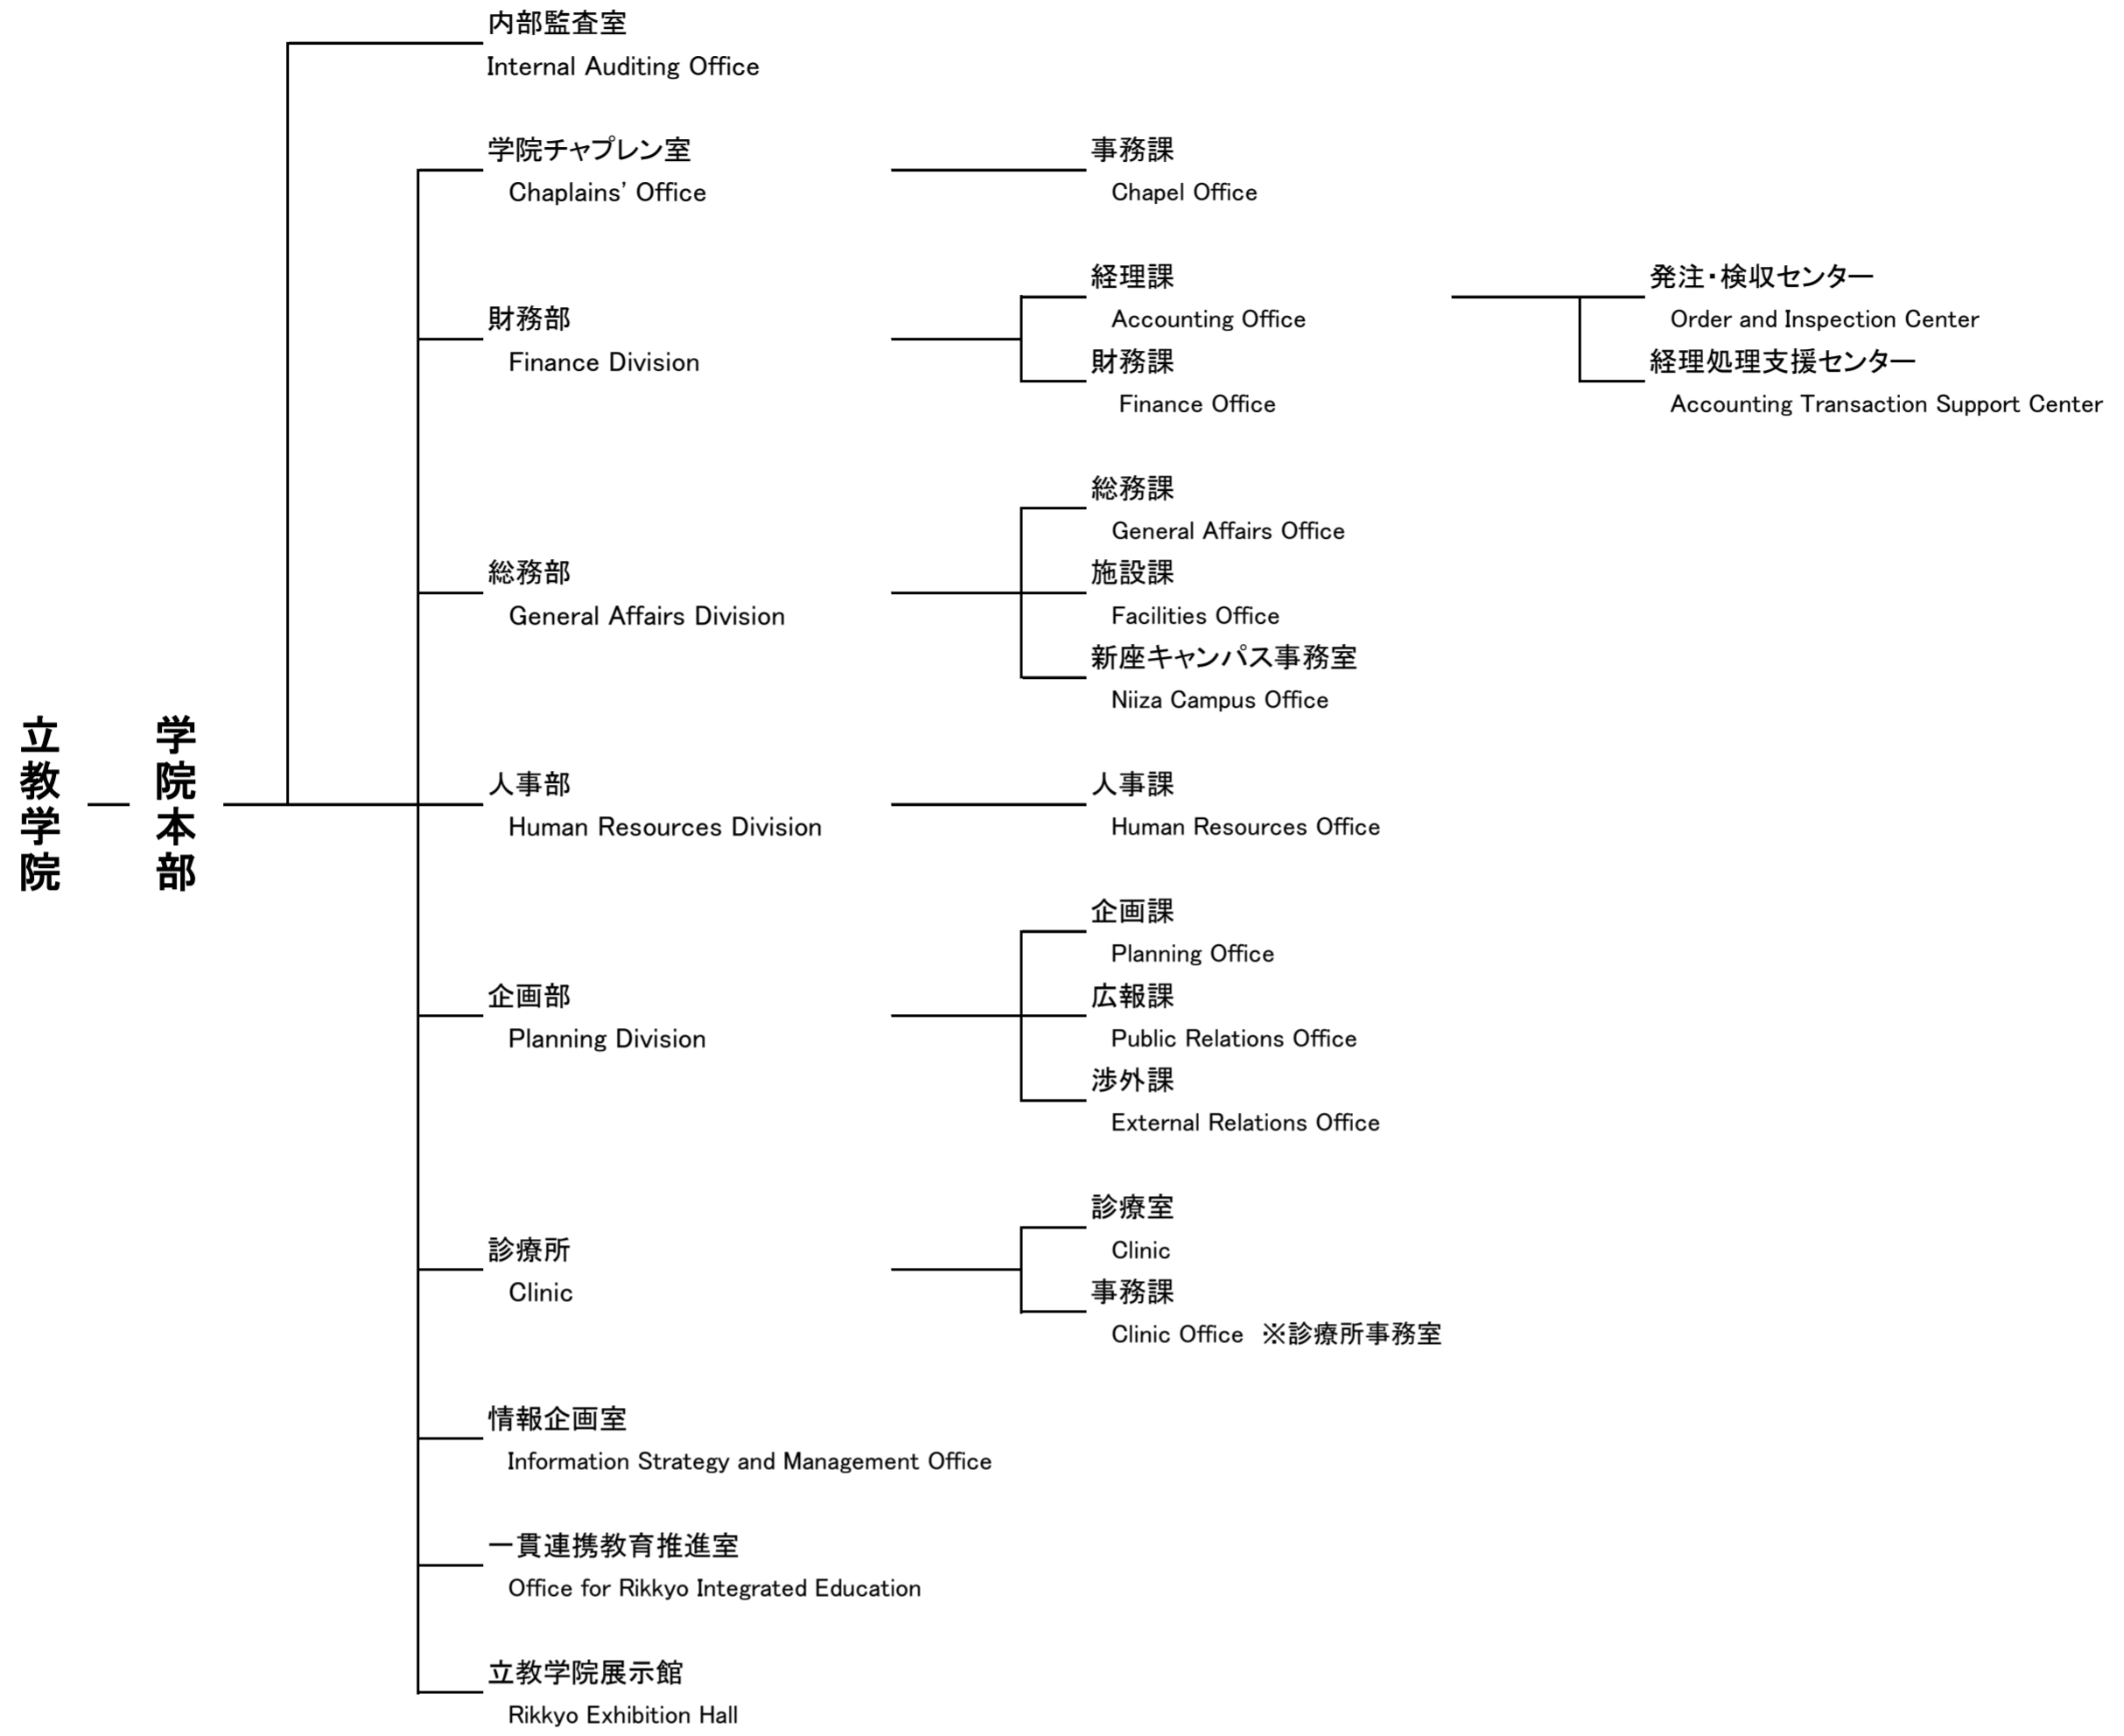

# 学校法人 立教学院 組織図 ツリー表示 (2026年4月1日時点)

## ①事務組織:学院本部

立教学院  
立教大学

③教育研究部門:立教大学

†=事務組織・教育研究部門が同一名称

立教学院  
立教大学

立  
教  
学  
院

立  
教  
大  
学

立  
教  
学  
院