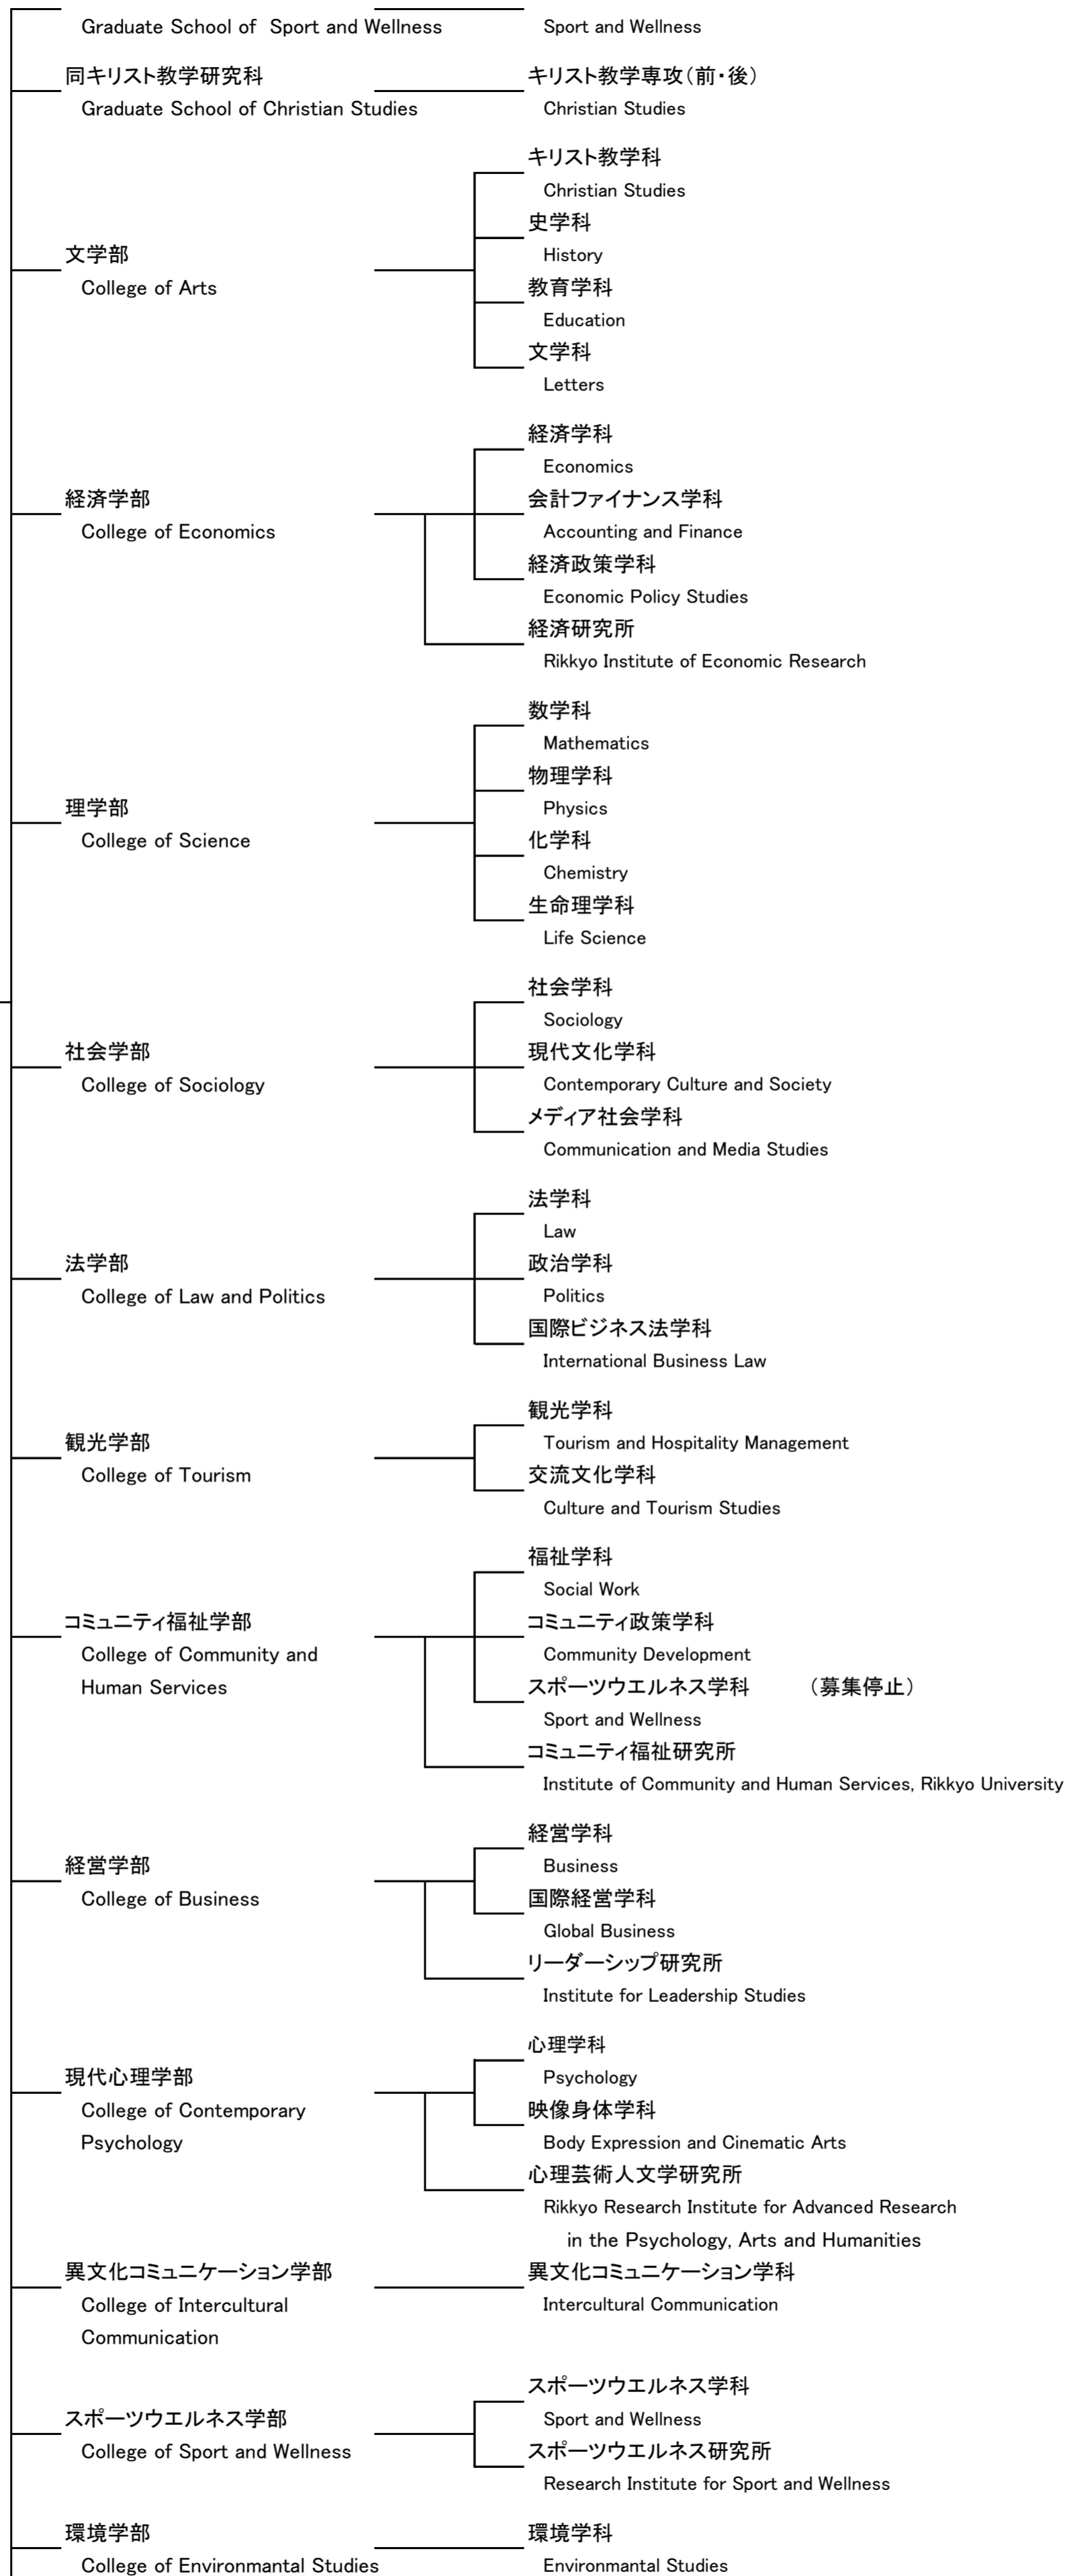

# 学校法人 立教学院 組織図 ツリー表示 (2026年4月1日時点)

## ①事務組織:学院本部

立教学院  
立教大学

③教育研究部門:立教大学

†=事務組織・教育研究部門が同一名称

立教学院  
立教大学

立  
教  
学  
院

立  
教  
大  
学

立  
教  
学  
院