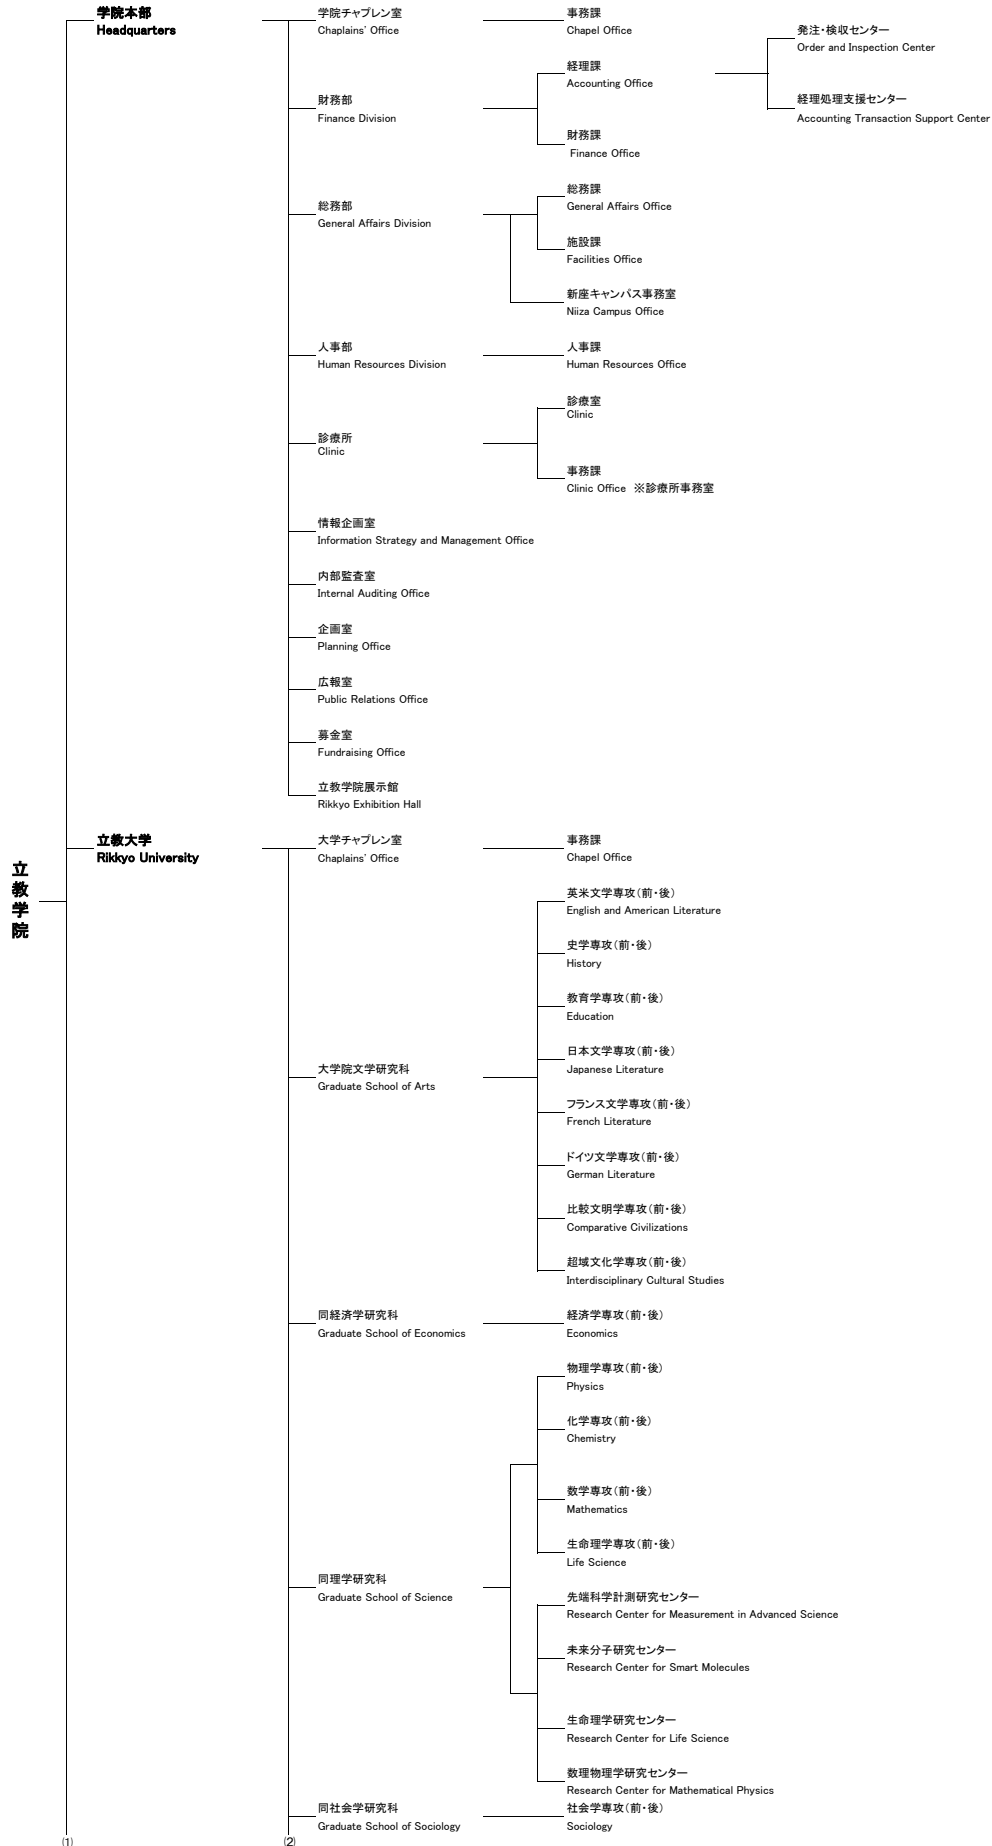

学校法人 立教学院 組織図 ツリー表示 (2022年10月1日時点)  
 Rikkyo Educational Corporation's organizational chart (As of October 1st, 2022)

(1)

(3)

(2)

(4)

(5) (6) (7) (8)

立  
教  
学  
院