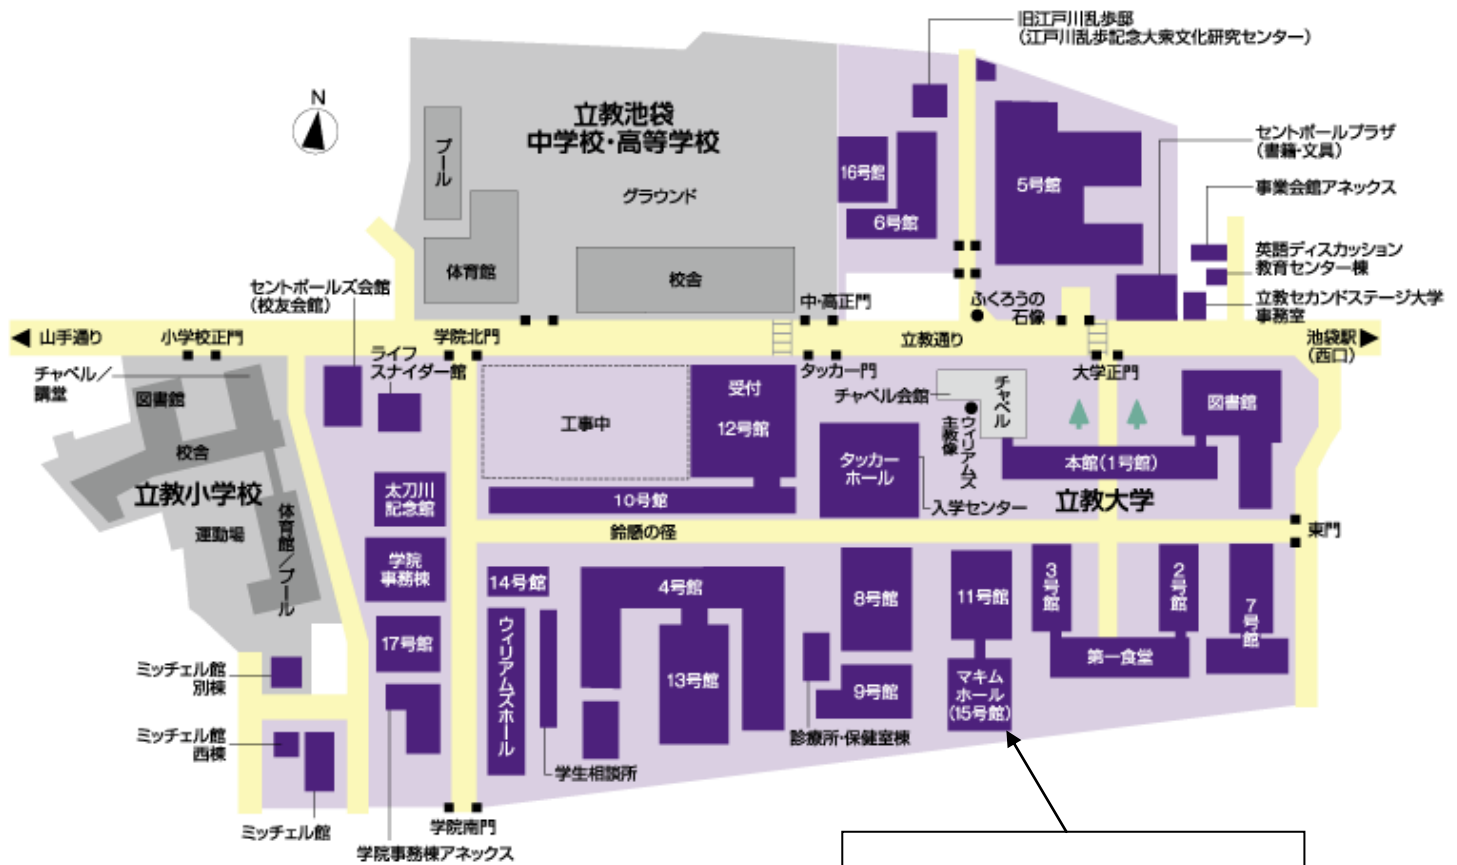

[立教大学池袋キャンパス案内図]

国際センター
マキムホール (15号館) 1階

- 池袋駅西口より徒歩2分
- 東京メトロ有楽町線要町駅より徒歩6分

立教大学 池袋キャンパス
〒171-8501 東京都豊島区西池袋 3-34-1
www.rikkyo.ac.jp