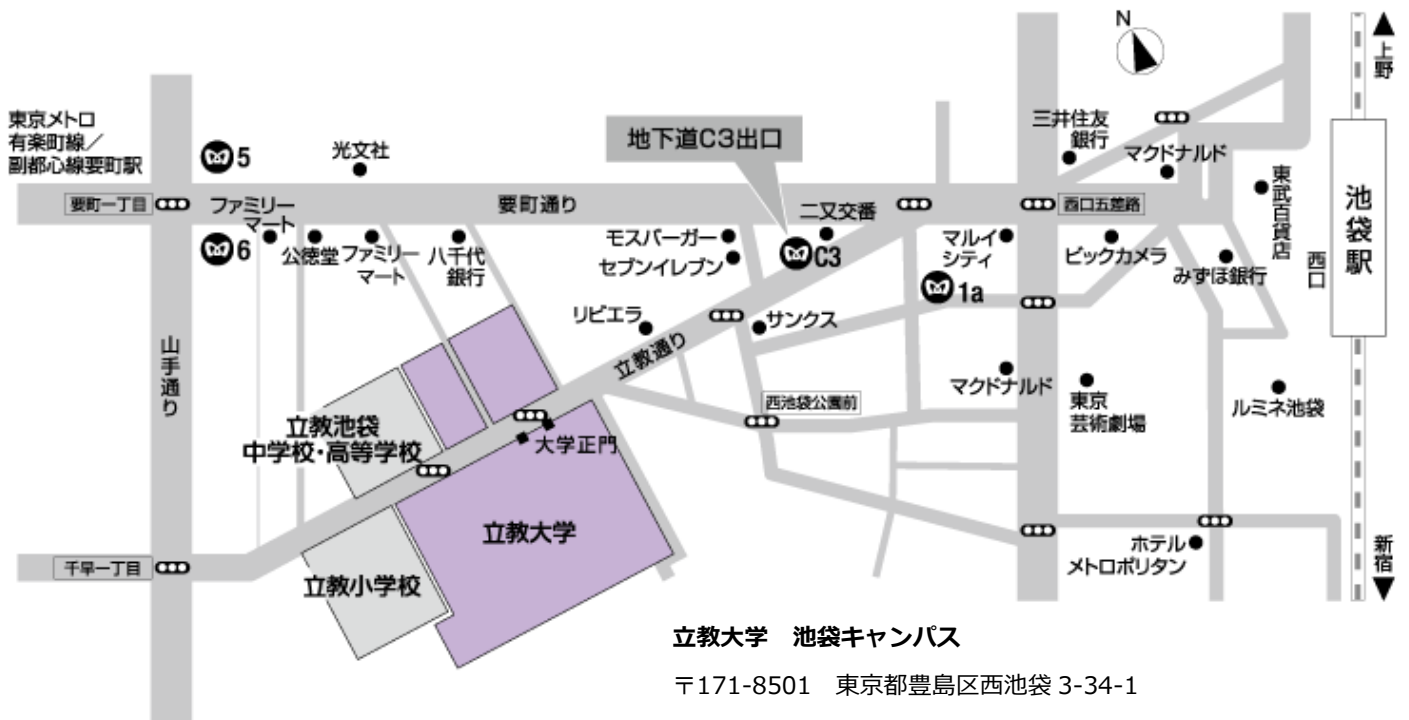

[立教大学池袋キャンパス案内図]

国際センター
マキムホール (15号館) 1階

- 池袋駅西口より徒歩2分
- 東京メトロ有楽町線要町駅より徒歩6分

立教大学 池袋キャンパス
〒171-8501 東京都豊島区西池袋 3-34-1
www.rikkyo.ac.jp