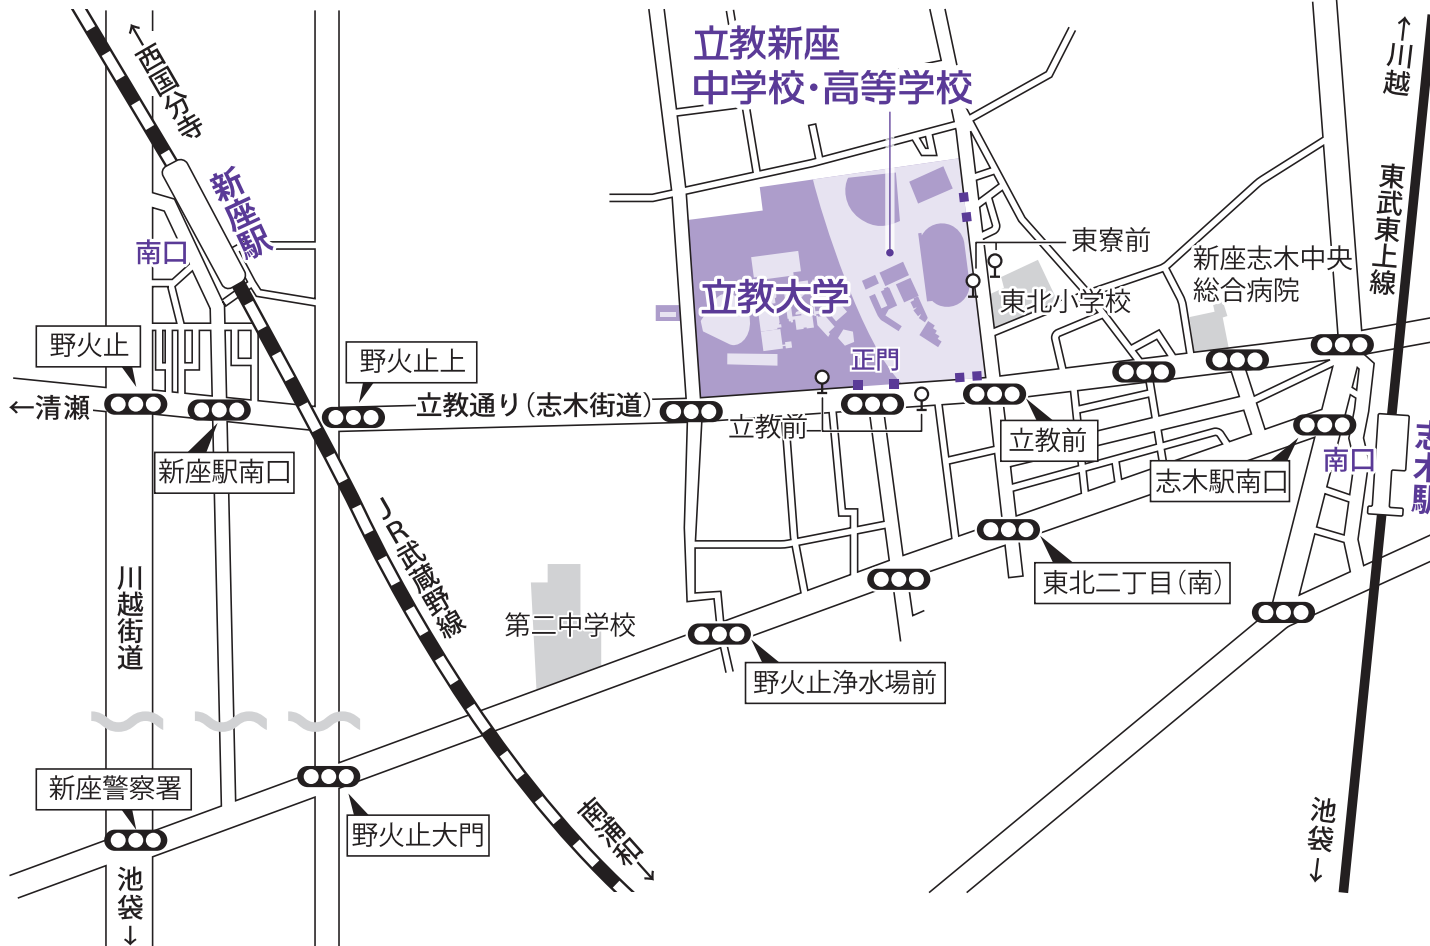

学校法人  
**立教学院 (新座)**  
**アクセスマップ**

新座駅	■ JR 武蔵野線 南口より	■ 東武東上線 (東京メトロ有楽町線/副都心線相互乗り入れ) 南口より
	◎ 徒歩 正門まで約25分	◎ 徒歩 正門まで約15分
	◎ スクールバス 約10分 (運行時間 7:30~18:45 運賃無料) ※	◎ スクールバス 約10分 (運行時間 10:10~18:30 運賃無料) ※
	◎ 西武バス 約10分 志木駅南口行 (北野入口経由)「立教前」下車	◎ 西武バス 約10分 清瀬駅北口行/所沢駅東口行「立教前」下車

※スクールバスの運行情報・時刻表はWebサイトでご確認ください。

立教大学 (新座キャンパス) 〒352-8558 埼玉県新座市北野1-2-26  
 立教新座中学校・高等学校 〒352-8523 埼玉県新座市北野1-2-25