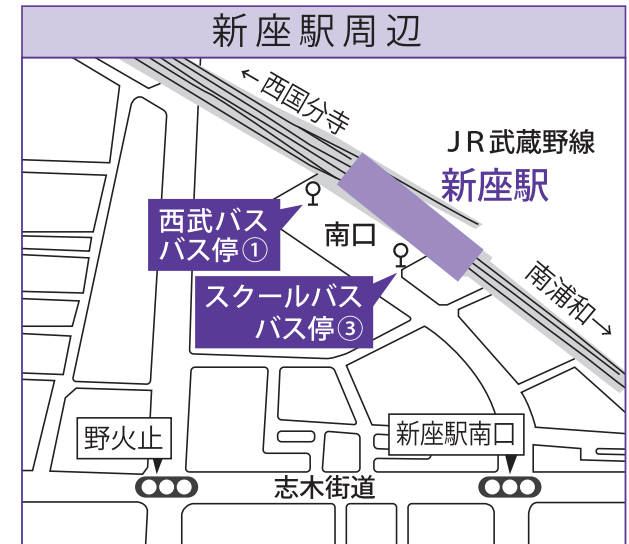

学校法人  
**立教学院 (新座)**  
**アクセスマップ**

新座駅	■ JR 武蔵野線 南口より	■ 東武東上線 (東京メトロ有楽町線/副都心線相互乗り入れ) 南口より
	◎ 徒歩 正門まで約25分	◎ 徒歩 正門まで約15分
	◎ スクールバス 約10分 (運行時間 7:30~18:45 運賃無料) ※	◎ スクールバス 約10分 (運行時間 10:10~18:30 運賃無料) ※
	◎ 西武バス 約10分 志木駅南口行 (北野入口経由)「立教前」下車	◎ 西武バス 約10分 清瀬駅北口行/所沢駅東口行「立教前」下車

※スクールバスの運行情報・時刻表はWebサイトでご確認ください。

立教大学 (新座キャンパス) 〒352-8558 埼玉県新座市北野1-2-26  
 立教新座中学校・高等学校 〒352-8523 埼玉県新座市北野1-2-25