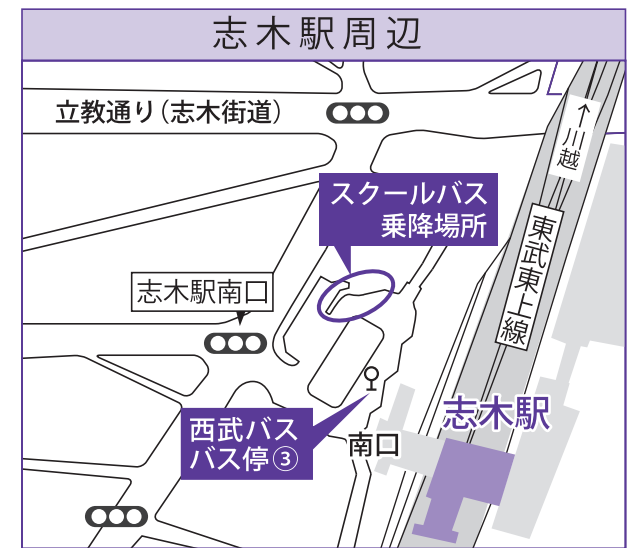

学校法人  
**立教学院 (新座)**  
**アクセスマップ**

新座駅	■ JR 武蔵野線 南口より	■ 東武東上線 (東京メトロ有楽町線/副都心線相互乗り入れ) 南口より
	◎ 徒歩 正門まで約25分	◎ 徒歩 正門まで約15分
	◎ スクールバス 約10分 (運行時間 7:30~18:45 運賃無料) ※	◎ スクールバス 約10分 (運行時間 10:10~18:30 運賃無料) ※
	◎ 西武バス 約10分 志木駅南口行 (北野入口経由)「立教前」下車	◎ 西武バス 約10分 清瀬駅北口行/所沢駅東口行「立教前」下車

※スクールバスの運行情報・時刻表はWebサイトでご確認ください。

立教大学 (新座キャンパス) 〒352-8558 埼玉県新座市北野1-2-26  
 立教新座中学校・高等学校 〒352-8523 埼玉県新座市北野1-2-25