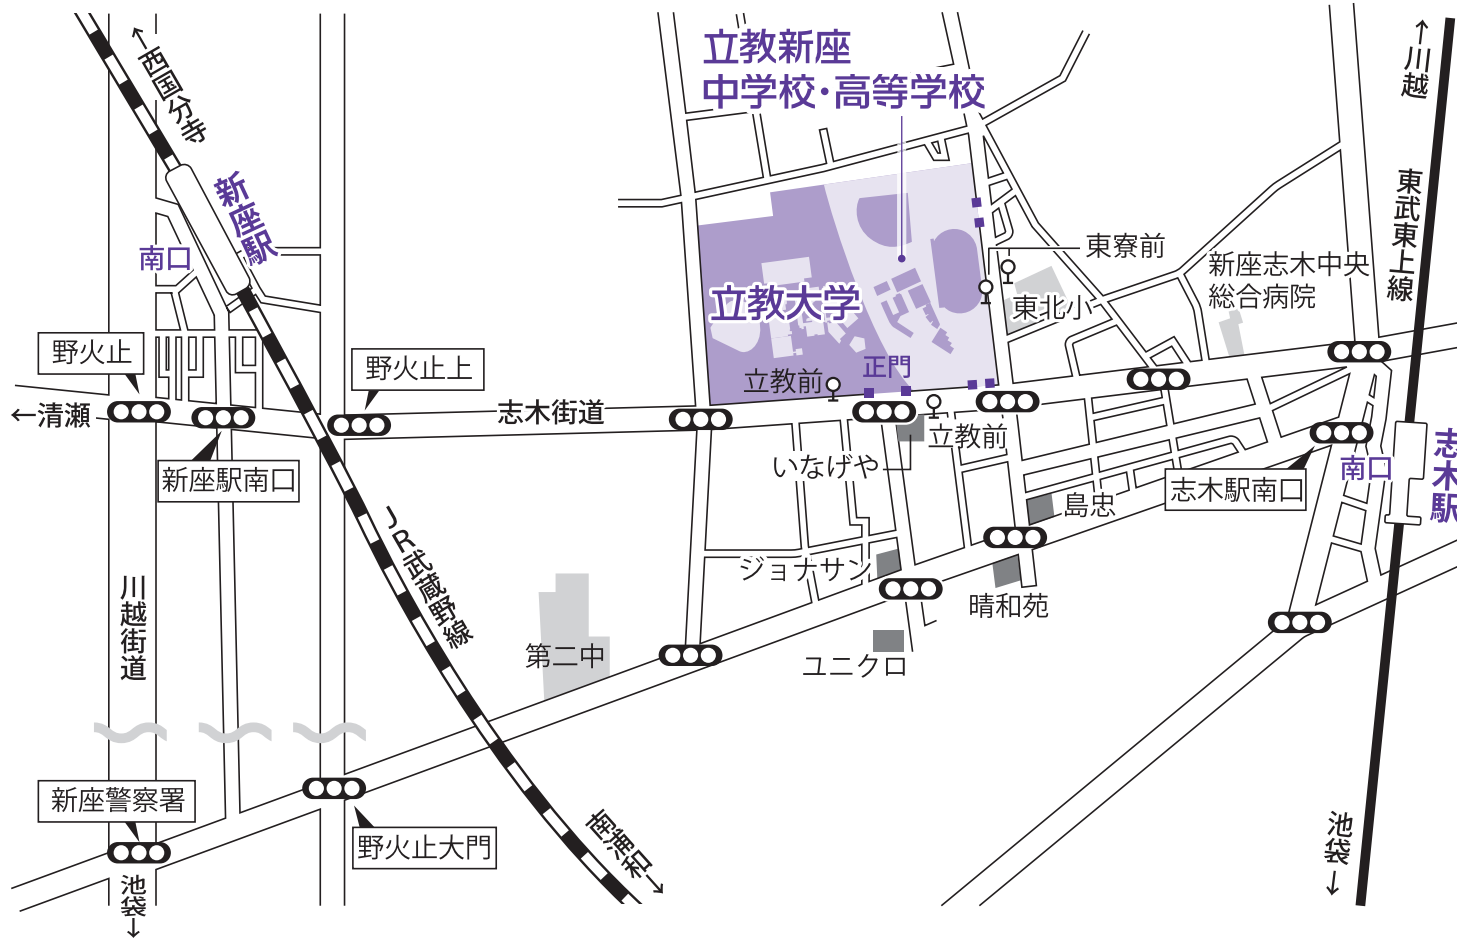

立教学院(新座) アクセスマップ

新座駅	■ JR武蔵野線 南口より
	○ 徒歩 正門まで約25分
	○ スクールバス 約10分 (運行時間 7:30~20:00 運賃無料)
	○ 西武バス 約10分 志木駅南口行(北野入口経由)「立教前」下車

志木駅	■ 東武東上線 (東京メトロ有楽町線/副都心線相互乗り入れ) 南口より
	○ 徒歩 正門まで約15分
	○ スクールバス 東口より約10分 (運行時間 12:30~19:00 運賃無料)
	○ 西武バス 南口より約10分 清瀬駅北口行/所沢駅東口行「立教前」下車

立教大学(新座キャンパス) 〒352-8558 埼玉県新座市北野1-2-26
 立教新座中学校・高等学校 〒352-8523 埼玉県新座市北野1-2-25