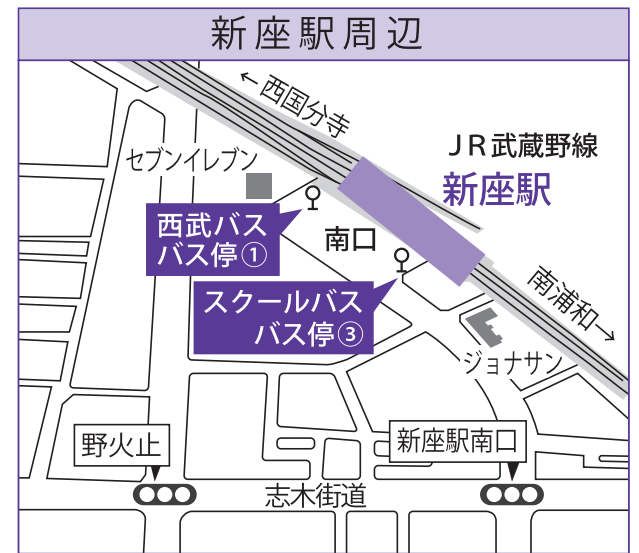

立教学院(新座) アクセスマップ

新座駅	■ JR武蔵野線 南口より
	○ 徒歩 正門まで約25分
	○ スクールバス 約10分 (運行時間 7:30~20:00 運賃無料)
	○ 西武バス 約10分 志木駅南口行(北野入口経由)「立教前」下車

志木駅	■ 東武東上線 (東京メトロ有楽町線/副都心線相互乗り入れ) 南口より
	○ 徒歩 正門まで約15分
	○ スクールバス 東口より約10分 (運行時間 12:30~19:00 運賃無料)
	○ 西武バス 南口より約10分 清瀬駅北口行/所沢駅東口行「立教前」下車

立教大学(新座キャンパス) 〒352-8558 埼玉県新座市北野1-2-26
 立教新座中学校・高等学校 〒352-8523 埼玉県新座市北野1-2-25