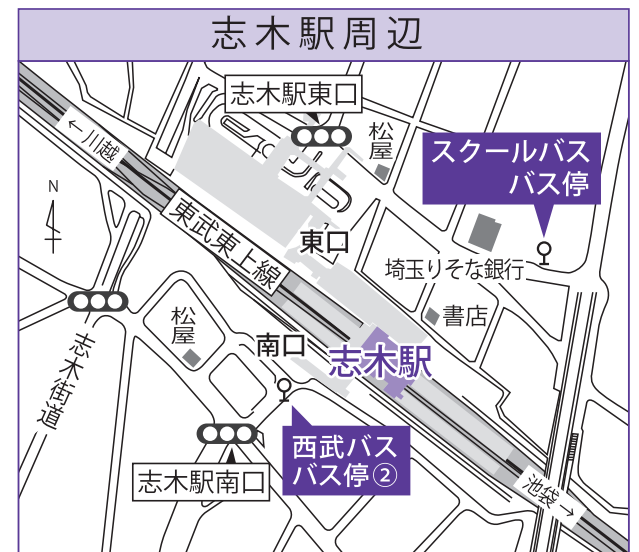

立教学院(新座) アクセスマップ

新座駅	■ JR武蔵野線 南口より
	○ 徒歩 正門まで約25分
	○ スクールバス 約10分 (運行時間 7:30~20:00 運賃無料)
	○ 西武バス 約10分 志木駅南口行(北野入口経由)「立教前」下車

志木駅	■ 東武東上線 (東京メトロ有楽町線/副都心線相互乗り入れ) 南口より
	○ 徒歩 正門まで約15分
	○ スクールバス 東口より約10分 (運行時間 12:30~19:00 運賃無料)
	○ 西武バス 南口より約10分 清瀬駅北口行/所沢駅東口行「立教前」下車

立教大学(新座キャンパス) 〒352-8558 埼玉県新座市北野1-2-26
 立教新座中学校・高等学校 〒352-8523 埼玉県新座市北野1-2-25