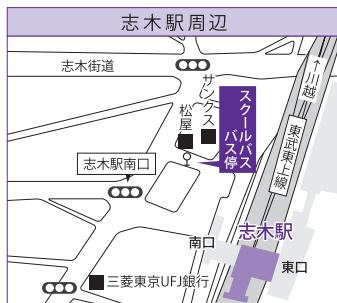

立教大学 富士見総合グラウンド アクセスマップ

www.rikkyo.ac.jp
www.rikkyo.ac.jp/access/fujimi

富士見総合グラウンドスクールバスの注意事項

- * 運休日 富士見総合グラウンド閉館日
- * スクールバスの運行日程・時刻は、変更する場合があります。
- * 運行ダイヤの詳細は、大学ホームページをご確認ください。
<http://www.rikkyo.ac.jp/access/fujimi/schoolbus/>
- * 交通状況等により運行時刻は前後する場合があります。

志木駅	■ 東武東上線 (東京メトロ有楽町線/副都心線相互乗り入れ) 南口下車
志木駅からのアクセス	■ スクールバス 約20分

立教大学富士見総合グラウンド 〒354-0004 埼玉県富士見市下南畑1343-1 TEL:049-251-3338 (駐車場あり)