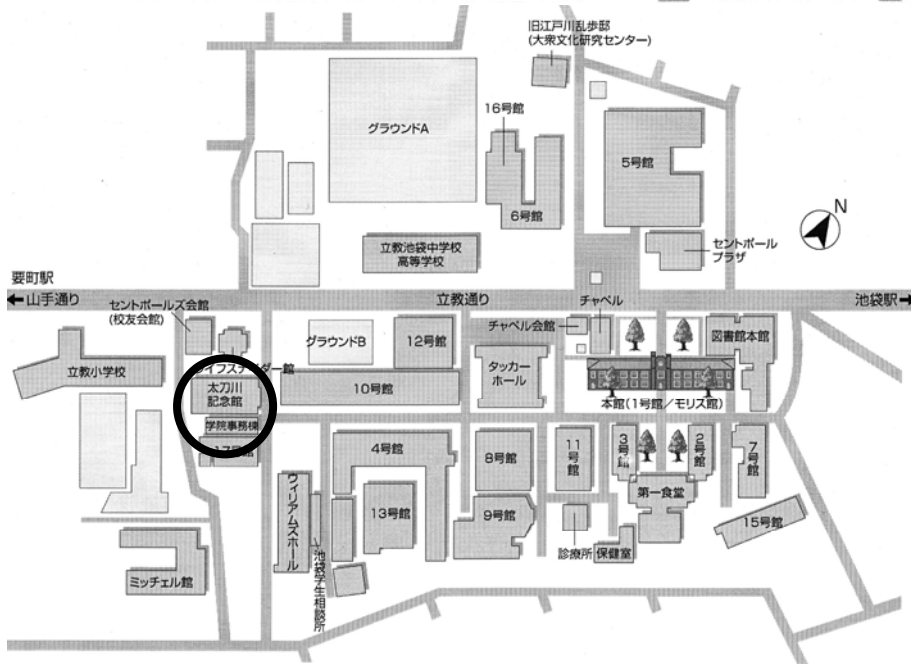

【立教大学周辺・池袋キャンパス地図】（豊島区西池袋3-34-1）